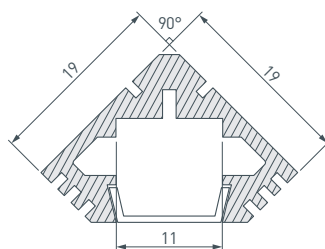

012037 Экран матовый для PDS, MIC

019344 Крепеж монтажный PDS45-T-ST сталь

012040 Заглушка для PDS45-T с отверстием

024552 Лента RT 2-5000-50m 24V Day4000 2x (2835, 160 LED/m, LUX)

6 016136 ARH-KANT-H30-2000 ANOD