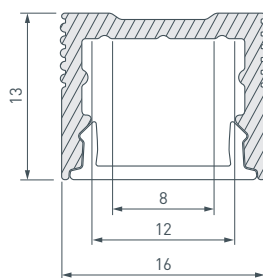

НАКЛАДНЫЕ АЛЮМИНИЕВЫЕ ПРОФИЛИ

НАИМЕНОВАНИЕ

ЧЕРТЕЖ

СОПУТСТВУЮЩИЕ ТОВАРЫ

13 018271 MIC-2000 ANOD WHITE

до 10 Вт/м*

012037 Экран матовый для PDS, MIC

018600 Заглушка для MIC белая с отверстием

024552 Лента RT 2-5000-50m 24V Day4000 2x (2835, 160 LED/m, LUX)

14 023716 SL-SLIM-H7-2000 ANOD

до 11 Вт/м*

019321 Экран SL-W15-2000 OPAL

024332 Держатель SL-SLIM-180deg поворотный

024476 Заглушка SL-SLIM-H7 с отверстием

024552 Лента RT 2-5000-50m 24V Day4000 2x (2835, 160 LED/m, LUX)

15 023718 SL-SLIM-H13M-2000 ANOD

до 15 Вт/м*

019321 Экран SL-W15-2000 OPAL

024331 Держатель SL-SLIM-45deg угловой

024474 Заглушка SL-SLIM-H13M с отверстием

024552 Лента RT 2-5000-50m 24V Day4000 2x (2835, 160 LED/m, LUX)

16 012095 PDS-S-2000 ANOD

до 13 Вт/м*

017448 Экран MAT-L матовый для PDS, MIC

012045 Заглушка для PDS-S с отверстием

024552 Лента RT 2-5000-50m 24V Day4000 2x (2835, 160 LED/m, LUX)

*Рассеиваемая мощность на 1 м, PD