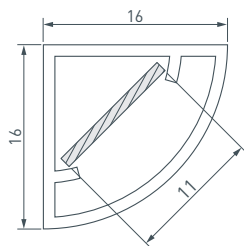

НАКЛАДНЫЕ АЛЮМИНИЕВЫЕ ПРОФИЛИ

НАИМЕНОВАНИЕ

ЧЕРТЕЖ

СОПУТСТВУЮЩИЕ ТОВАРЫ

1 013215 PHS-A-2000 ANOD

до 17 Вт/м*

013292 Экран матовый для PHS

019862 Профиль-держатель
PHS-A-BASE-H3.6-2000 ANOD

013290 Заглушка для PHS-A глухая

024552 Лента RT 2-5000-50m 24V Day4000
2x (2835, 160 LED/m, LUX)

2 023166 WPH-KANT-H16-2000 OPAL

до 7 Вт/м*

Экран матовый, встроенный

023169 Держатель WPH-KANT-H16

023168 Заглушка WPH-KANT-H16
с отверстием

024552 Лента RT 2-5000-50m 24V Day4000
2x (2835, 160 LED/m, LUX)

3 019327 SL-KANT-H15-2000 ANOD

до 13 Вт/м*

024038 Экран SL-KANT-H16 ROUND OPAL

019345 Держатель SL-KANT-H15

019329 Заглушка SL-KANT-H15

024552 Лента RT 2-5000-50m 24V Day4000
2x (2835, 160 LED/m, LUX)

4 016178 ARH-KANT-H16-2000 ANOD

до 14 Вт/м*

016932 Экран ARH-KANT-H16-2000
ROUND OPAL

016432 Держатель профиля ARH-KANT-16

016189 Заглушка ARH-KANT-16R
с отверстием

024552 Лента RT 2-5000-50m 24V Day4000
2x (2835, 160 LED/m, LUX)

*Рассеиваемая мощность на 1 м, PD