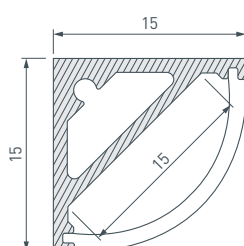

НАКЛАДНЫЕ АЛЮМИНИЕВЫЕ ПРОФИЛИ

НАИМЕНОВАНИЕ

ЧЕРТЕЖ

СОПУТСТВУЮЩИЕ ТОВАРЫ

1 013215 PHS-A-2000 ANOD

до 17 Вт/м*

013292 Экран матовый для PHS

019862 Профиль-держатель
PHS-A-BASE-H3.6-2000 ANOD

013290 Заглушка для PHS-A глухая

024552 Лента RT 2-5000-50m 24V Day4000
2x (2835, 160 LED/m, LUX)

2 023166 WPH-KANT-H16-2000 OPAL

до 7 Вт/м*

Экран матовый, встроенный

023169 Держатель WPH-KANT-H16

023168 Заглушка WPH-KANT-H16
с отверстием

024552 Лента RT 2-5000-50m 24V Day4000
2x (2835, 160 LED/m, LUX)

3 019327 SL-KANT-H15-2000 ANOD

до 13 Вт/м*

024038 Экран SL-KANT-H16 ROUND OPAL

019345 Держатель SL-KANT-H15

019329 Заглушка SL-KANT-H15

024552 Лента RT 2-5000-50m 24V Day4000
2x (2835, 160 LED/m, LUX)

4 016178 ARH-KANT-H16-2000 ANOD

до 14 Вт/м*

016932 Экран ARH-KANT-H16-2000
ROUND OPAL

016432 Держатель профиля ARH-KANT-16

016189 Заглушка ARH-KANT-16R
с отверстием

024552 Лента RT 2-5000-50m 24V Day4000
2x (2835, 160 LED/m, LUX)

*Рассеиваемая мощность на 1 м, PD