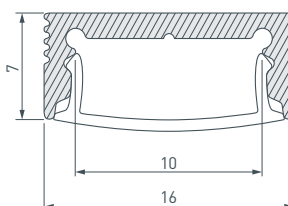

НАКЛАДНЫЕ АЛЮМИНИЕВЫЕ ПРОФИЛИ

НАИМЕНОВАНИЕ

ЧЕРТЕЖ

СОПУТСТВУЮЩИЕ ТОВАРЫ

13 018271 MIC-2000 ANOD WHITE

до 10 Вт/м*

012037 Экран матовый для PDS, MIC

018600 Заглушка для MIC белая с отверстием

024552 Лента RT 2-5000-50m 24V Day4000 2x (2835, 160 LED/m, LUX)

14 023716 SL-SLIM-H7-2000 ANOD

до 11 Вт/м*

019321 Экран SL-W15-2000 OPAL

024332 Держатель SL-SLIM-180deg поворотный

024476 Заглушка SL-SLIM-H7 с отверстием

024552 Лента RT 2-5000-50m 24V Day4000 2x (2835, 160 LED/m, LUX)

15 023718 SL-SLIM-H13M-2000 ANOD

до 15 Вт/м*

019321 Экран SL-W15-2000 OPAL

024331 Держатель SL-SLIM-45deg угловой

024474 Заглушка SL-SLIM-H13M с отверстием

024552 Лента RT 2-5000-50m 24V Day4000 2x (2835, 160 LED/m, LUX)

16 012095 PDS-S-2000 ANOD

до 13 Вт/м*

017448 Экран MAT-L матовый для PDS, MIC

012045 Заглушка для PDS-S с отверстием

024552 Лента RT 2-5000-50m 24V Day4000 2x (2835, 160 LED/m, LUX)

*Рассеиваемая мощность на 1 м, PD