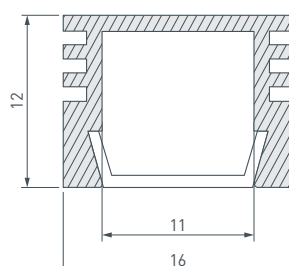

017448 Экран MAT-L матовый для PDS, MIC

012045 Заглушка для PDS-S с отверстием

024552 Лента RT 2-5000-50m 24V Day4000 2x (2835, 160 LED/m, LUX)

*Рассеиваемая мощность на 1 м, PD