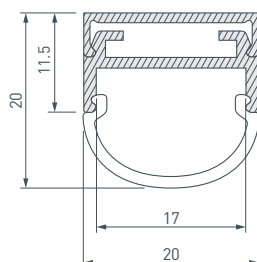

НАКЛАДНЫЕ АЛЮМИНИЕВЫЕ ПРОФИЛИ

НАИМЕНОВАНИЕ

ЧЕРТЕЖ

СОПУТСТВУЮЩИЕ ТОВАРЫ

17 021648 PDS-ZM-2000 ANOD

до 17 Вт/м*

013280 Экран F-KA-2000 матовый для PDS, MIC

019275 Соединитель профиля PLS-ZM-90

021744 Заглушка PDS-ZM

024552 Лента RT 2-5000-50m 24V Day4000 2x (2835, 160 LED/m, LUX)

18 013874 PDS-REGULOR-2000 ANOD

до 13 Вт/м*

020918 Экран с линзой SATIN-10-90 для PDS, MIC

022455 Регулируемый держатель для MIC, PDS-S

025907 Крепеж монтажный MIC-PDS-ST сталь

022014 Заглушка для REGULOR с отверстием

024552 Лента RT 2-5000-50m 24V Day4000 2x (2835, 160 LED/m, LUX)

19 016188 ARH-WIDE-B-H20-2000 ANOD

до 16 Вт/м*

016935 Экран ARH-WIDE-B-H20-2000 ROUND OPAL

016185 Заглушка ARH-WIDE-B-H20 ROUND с отверстием

021196 Лента S2-2500 24V Day 4000K 15mm (2835, 280 LED/m, LUX)

20 023720 SL-LINE-2011M-2000 ANOD

до 16 Вт/м*

019259 Экран SL-LINE-2011-2000 ROUND OPAL

019911 Держатель SL-LINE-2011

024319 Заглушка SL-LINE-2011M ROUND глухая

021196 Лента S2-2500 24V Day 4000K 15mm (2835, 280 LED/m, LUX)

*Рассеиваемая мощность на 1 м, PD