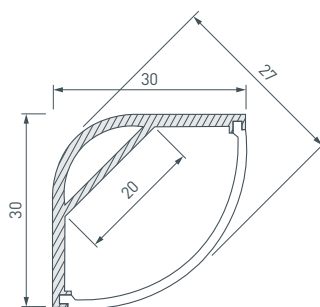

016934 Экран ARH-KANT-H30-2000 ROUND OPAL

019347 Держатель SL-KANT-H30

016134 Заглушка ARH-KANT-30R с отверстием

021196 Лента S2-2500 24V Day4000 15mm (2835, 280 LED/m, LUX)

7 020898 KLUS-P45-2000 ANOD