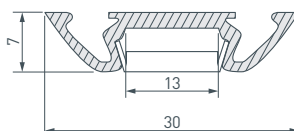

НАКЛАДНЫЕ АЛЮМИНИЕВЫЕ ПРОФИЛИ

НАИМЕНОВАНИЕ

ЧЕРТЕЖ

СОПУТСТВУЮЩИЕ ТОВАРЫ

1 013215 PHS-A-2000 ANOD

до 17 Вт/м*

013292 Экран матовый для PHS

019862 Профиль-держатель
PHS-A-BASE-H3.6-2000 ANOD

013290 Заглушка для PHS-A глухая

024552 Лента RT 2-5000-50m 24V Day4000
2x (2835, 160 LED/m, LUX)

2 023166 WPH-KANT-H16-2000 OPAL

до 7 Вт/м*

Экран матовый, встроенный

023169 Держатель WPH-KANT-H16

023168 Заглушка WPH-KANT-H16
с отверстием

024552 Лента RT 2-5000-50m 24V Day4000
2x (2835, 160 LED/m, LUX)

3 019327 SL-KANT-H15-2000 ANOD

до 13 Вт/м*

024038 Экран SL-KANT-H16 ROUND OPAL

019345 Держатель SL-KANT-H15

019329 Заглушка SL-KANT-H15

024552 Лента RT 2-5000-50m 24V Day4000
2x (2835, 160 LED/m, LUX)

4 016178 ARH-KANT-H16-2000 ANOD

до 14 Вт/м*

016932 Экран ARH-KANT-H16-2000
ROUND OPAL

016432 Держатель профиля ARH-KANT-16

016189 Заглушка ARH-KANT-16R
с отверстием

024552 Лента RT 2-5000-50m 24V Day4000
2x (2835, 160 LED/m, LUX)

*Рассеиваемая мощность на 1 м, PD