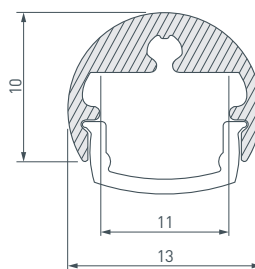

НАКЛАДНЫЕ АЛЮМИНИЕВЫЕ ПРОФИЛИ

НАИМЕНОВАНИЕ

ЧЕРТЕЖ

СОПУТСТВУЮЩИЕ ТОВАРЫ

25 016142 ARH-WIDE-H10-2000 ANOD

до 17 Вт/м*

023308 Экран ARH-WIDE-(F)-H10-2000 OPAL

016435 Держатель профиля ARH-WIDE-H10

016132 Заглушка ARH-WIDE-H10 с отверстием

021196 Лента S2-2500 24V Day 4000K 15mm (2835, 280 LED/m, LUX)

26 014865 ALU-SUPER-H10-2000 ANOD+FROST

до 29 Вт/м*

Экран матовый, в комплекте

014867 Заглушка для ALU-SUPER-H10 с отверстием

019085 Лента RT 2-2500 24V Day4000 4x2 (2835, 700 LED, LUX)

27 019653 TOP-PEN-I-2000 ANOD (K10)

до 10 Вт/м*

017479 Экран прозрачный K10F-2000

017281 Держатель плоский PEN AF-2

017264 Заглушка для TOP-PEN с отверстием

024552 Лента RT 2-5000-50m 24V Day4000 2x (2835, 160 LED/m, LUX)

28 012093 PDS-R-2000 ANOD

до 14 Вт/м*

012037 Экран матовый для PDS, MIC

012032 Заглушка для PDS-R с отверстием

024552 Лента RT 2-5000-50m 24V Day4000 2x (2835, 160 LED/m, LUX)

*Рассеиваемая мощность на 1 м, PD