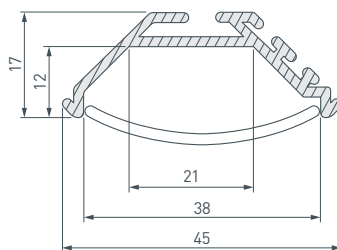

НАКЛАДНЫЕ АЛЮМИНИЕВЫЕ ПРОФИЛИ

НАИМЕНОВАНИЕ

ЧЕРТЕЖ

СОПУТСТВУЮЩИЕ ТОВАРЫ

5 012092 PDS45-T-2000 ANOD

до 18 Вт/м*

012037 Экран матовый для PDS, MIC

019344 Крепеж монтажный PDS45-T-ST сталь

012040 Заглушка для PDS45-T с отверстием

024552 Лента RT 2-5000-50m 24V Day4000 2x (2835, 160 LED/m, LUX)

6 016136 ARH-KANT-H30-2000 ANOD

до 27 Вт/м*

016934 Экран ARH-KANT-H30-2000 ROUND OPAL

019347 Держатель SL-KANT-H30

016134 Заглушка ARH-KANT-30R с отверстием

021196 Лента S2-2500 24V Day4000 15mm (2835, 280 LED/m, LUX)

7 020898 KLUS-P45-2000 ANOD

до 28 Вт/м*

020900 Экран матовый KLUS-P45-2000 ROUND OPAL

016030 Пружинный держатель для PLS-GIP

026200 Заглушка светонепроницаемая для KLUS-P45 под круглый экран ROUND

021196 Лента S2-2500 24V Day 4000K 15mm (2835, 280 LED/m, LUX)

8 018827 ARH-MINI5-2000 ANOD

до 10 Вт/м*

023309 Экран ARH-MINI5 OPAL

018838 Заглушка ARH-MINI5 с отверстием

015661 Лента RT 2-5000 24V Cool 15K 5mm 2x (3528, 600 LED, LUX)

*Рассеиваемая мощность на 1 м, PD