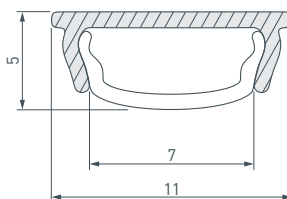

НАКЛАДНЫЕ АЛЮМИНИЕВЫЕ ПРОФИЛИ

НАИМЕНОВАНИЕ

ЧЕРТЕЖ

СОПУТСТВУЮЩИЕ ТОВАРЫ

29 **023860** ROUND-D30-2000 ANOD

до 16 Вт/м*

025227 Экран матовый ROUND-D30 OPAL

021821 Проушина RING-ZM-SET

019277 Соединитель профиля PLS-ZM-180

025228 Заглушка ROUND-D30 глухая

021196 Лента S2-2500 24V Day4000 15mm (2835, 280 LED/m, LUX)

30 **023592** ARH-BENT-W11-2000 ANOD

до 8 Вт/м*

023605 Экран ARH-BENT-W11-2000 OPAL

023614 Соединитель ARH-BENT-W11

023613 Заглушка ARH-BENT-W11 с отверстием

015648 Лента RT 2-5000 24V Day4000 5mm 2x (3528, 600 LED, LUX)

023030 Панель Rotary SMART-P3-DIM (12-24V, 2.4G)

Встраиваемая роторная стеклянная панель (2.4 ГГц), цвет белый. Для управления одноцветными источниками света (ШИМ). Управление яркостью с помощью роторного регулятора. Работает в режиме Master/Slave и может выполнять функцию независимого контроллера. Питание/рабочее напряжение DC 12–24 В, максимальный ток 4 А на канал, 3 параллельных канала, максимальная суммарная мощность 144/288 Вт. Габариты 86×86×50 мм. Панель совместима с диммерами и пультами серии SMART.

*Рассеиваемая мощность на 1 м, PD