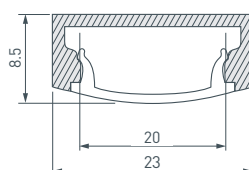

Экран матовый, в комплекте

020697 Крепеж стальной для ALU-WIDE-H8

014854 Заглушка для ALU-WIDE-H8 с отверстием

021196 Лента S2-2500 24V Day 4000K 15mm (2835, 280 LED/m, LUX)

*Рассеиваемая мощность на 1 м, PD