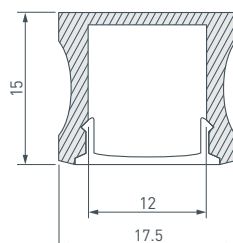

НАКЛАДНЫЕ АЛЮМИНИЕВЫЕ ПРОФИЛИ

НАИМЕНОВАНИЕ

ЧЕРТЕЖ

СОПУТСТВУЮЩИЕ ТОВАРЫ

21 018246 ALU-SLIM-H15-2000 ANOD+FROST

до 17 Вт/м*

Экран матовый, в комплекте

018248 Держатель PVC-SLIM-H15