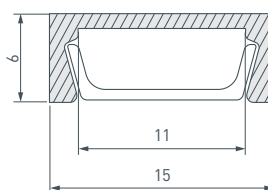

до 11 Вт/м*

019324 Экран SL-W7-2000 OPAL

024478 Заглушка SL-MINI-8-H12 с отверстием

015661 Лента RT 2-5000 24V Cool 15K 5mm 2x (3528, 600 LED, LUX)

11 012089 MIC-2000 ANOD