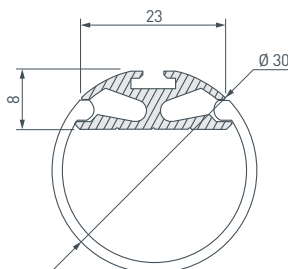

НАИМЕНОВАНИЕ

ЧЕРТЕЖ

СОПУТСТВУЮЩИЕ ТОВАРЫ

29 **023860** ROUND-D30-2000 ANOD

до 16 Вт/м*

025227 Экран матовый ROUND-D30 OPAL

021821 Проушина RING-ZM-SET

019277 Соединитель профиля PLS-ZM-180