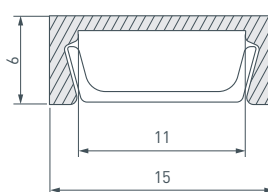

до 10 Вт/м*

012037 Экран матовый для PDS, MIC

020924 Крепеж монтажный для MIC, PDS PLASTIC GREY

012046 Заглушка для MIC с отверстием

024552 Лента RT 2-5000-50m 24V Day4000 2x (2835, 160 LED/m, LUX)

12 019487 MIC-2000 ANOD BLACK