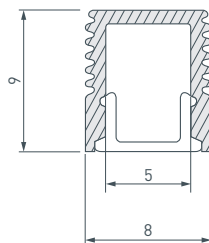

НАКЛАДНЫЕ АЛЮМИНИЕВЫЕ ПРОФИЛИ

НАИМЕНОВАНИЕ

ЧЕРТЕЖ

СОПУТСТВУЮЩИЕ ТОВАРЫ

9 019322 SL-MINI-8-2000 ANOD