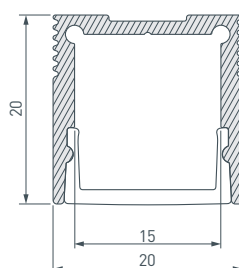

НАКЛАДНЫЕ АЛЮМИНИЕВЫЕ ПРОФИЛИ

НАИМЕНОВАНИЕ

ЧЕРТЕЖ

СОПУТСТВУЮЩИЕ ТОВАРЫ

21 018246 ALU-SLIM-H15-2000 ANOD+FROST

до 17 Вт/м*

Экран матовый, в комплекте

018248 Держатель PVC-SLIM-H15

019449 Заглушка ALU-SLIM-H15 с отверстием

024552 Лента RT 2-5000-50m 24V Day 4000K 2x (2835, 160 LED/m, LUX)

22 023721 SL-SLIM20-H13-2000 ANOD

до 17 Вт/м*

023725 Экран SL-W17-2000 OPAL

024327 Держатель SL-SLIM20

024493 Заглушка SL-SLIM20-H13 с отверстием

021196 Лента S2-2500 24V Day 4000K 15mm (2835, 280 LED/m, LUX)

23 023722 SL-SLIM20-H20-2000 ANOD

до 21 Вт/м*

023725 Экран SL-W17-2000 OPAL

024330 Держатель SL-SLIM20-180deg поворотный

024494 Заглушка SL-SLIM20-H20 с отверстием

021196 Лента S2-2500 24V Day 4000K 15mm (2835, 280 LED/m, LUX)

24 014852 ALU-WIDE-H8-2000 ANOD+FROST

до 17 Вт/м*

Экран матовый, в комплекте

020697 Крепеж стальной для ALU-WIDE-H8

014854 Заглушка для ALU-WIDE-H8 с отверстием

021196 Лента S2-2500 24V Day 4000K 15mm (2835, 280 LED/m, LUX)

*Рассеиваемая мощность на 1 м, PD