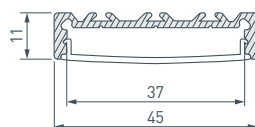

НАКЛАДНЫЕ АЛЮМИНИЕВЫЕ ПРОФИЛИ

НАИМЕНОВАНИЕ

ЧЕРТЕЖ

СОПУТСТВУЮЩИЕ ТОВАРЫ

25 016142 ARH-WIDE-H10-2000 ANOD

до 17 Вт/м*

023308 Экран ARH-WIDE-(F)-H10-2000 OPAL

016435 Держатель профиля ARH-WIDE-H10

016132 Заглушка ARH-WIDE-H10 с отверстием

021196 Лента S2-2500 24V Day 4000K 15mm (2835, 280 LED/m, LUX)

26 014865 ALU-SUPER-H10-2000 ANOD+FROST

до 29 Вт/м*

Экран матовый, в комплекте

014867 Заглушка для ALU-SUPER-H10 с отверстием

019085 Лента RT 2-2500 24V Day4000 4x2 (2835, 700 LED, LUX)

27 019653 TOP-PEN-I-2000 ANOD (K10)

до 10 Вт/м*

017479 Экран прозрачный K10F-2000

017281 Держатель плоский PEN AF-2

017264 Заглушка для TOP-PEN с отверстием

024552 Лента RT 2-5000-50m 24V Day4000 2x (2835, 160 LED/m, LUX)

28 012093 PDS-R-2000 ANOD

до 14 Вт/м*

012037 Экран матовый для PDS, MIC

012032 Заглушка для PDS-R с отверстием

024552 Лента RT 2-5000-50m 24V Day4000 2x (2835, 160 LED/m, LUX)

*Рассеиваемая мощность на 1 м, PD