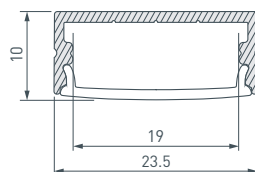

НАКЛАДНЫЕ АЛЮМИНИЕВЫЕ ПРОФИЛИ

НАИМЕНОВАНИЕ

ЧЕРТЕЖ

СОПУТСТВУЮЩИЕ ТОВАРЫ

25 016142 ARH-WIDE-H10-2000 ANOD

до 17 Вт/м*

023308 Экран ARH-WIDE-(F)-H10-2000 OPAL

016435 Держатель профиля ARH-WIDE-H10

016132 Заглушка ARH-WIDE-H10 с отверстием

021196 Лента S2-2500 24V Day 4000K 15mm (2835, 280 LED/m, LUX)

26 014865 ALU-SUPER-H10-2000 ANOD+FROST

до 29 Вт/м*

Экран матовый, в комплекте

014867 Заглушка для ALU-SUPER-H10 с отверстием

019085 Лента RT 2-2500 24V Day4000 4x2 (2835, 700 LED, LUX)

27 019653 TOP-PEN-I-2000 ANOD (K10)

до 10 Вт/м*

017479 Экран прозрачный K10F-2000

017281 Держатель плоский PEN AF-2

017264 Заглушка для TOP-PEN с отверстием

024552 Лента RT 2-5000-50m 24V Day4000 2x (2835, 160 LED/m, LUX)

28 012093 PDS-R-2000 ANOD

до 14 Вт/м*

012037 Экран матовый для PDS, MIC

012032 Заглушка для PDS-R с отверстием

024552 Лента RT 2-5000-50m 24V Day4000 2x (2835, 160 LED/m, LUX)

*Рассеиваемая мощность на 1 м, PD