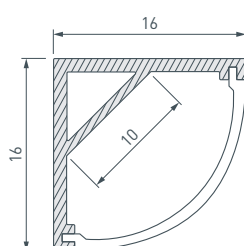

016932 Экран ARH-KANT-H16-2000
ROUND OPAL

016432 Держатель профиля ARH-KANT-16

016189 Заглушка ARH-KANT-16R
с отверстием

024552 Лента RT 2-5000-50m 24V Day4000
2x (2835, 160 LED/m, LUX)

*Рассеиваемая мощность на 1 м, PD