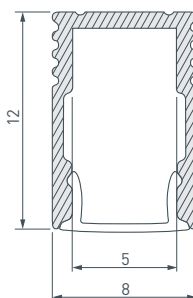

до 9 Вт/м*

019324 Экран SL-W7-2000 OPAL

019349 Держатель SL-MINI-8

019323 Заглушка SL-MINI-8

015661 Лента RT 2-5000 24V Cool 15K 5mm 2x (3528, 600 LED, LUX)

10 023714 SL-MINI-8-H12-2000 ANOD