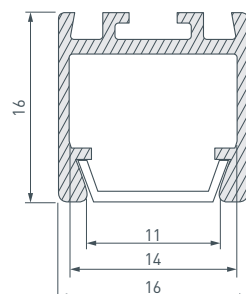

НАКЛАДНЫЕ АЛЮМИНИЕВЫЕ ПРОФИЛИ

НАИМЕНОВАНИЕ

ЧЕРТЕЖ

СОПУТСТВУЮЩИЕ ТОВАРЫ

17 021648 PDS-ZM-2000 ANOD

до 17 Вт/м*

013280 Экран F-KA-2000 матовый для PDS, MIC

019275 Соединитель профиля PLS-ZM-90

021744 Заглушка PDS-ZM

024552 Лента RT 2-5000-50m 24V Day4000 2x (2835, 160 LED/m, LUX)

18 013874 PDS-REGULOR-2000 ANOD

до 13 Вт/м*

020918 Экран с линзой SATIN-10-90 для PDS, MIC

022455 Регулируемый держатель для MIC, PDS-S

025907 Крепеж монтажный MIC-PDS-ST сталь

022014 Заглушка для REGULOR с отверстием

024552 Лента RT 2-5000-50m 24V Day4000 2x (2835, 160 LED/m, LUX)

19 016188 ARH-WIDE-B-H20-2000 ANOD

до 16 Вт/м*

016935 Экран ARH-WIDE-B-H20-2000 ROUND OPAL

016185 Заглушка ARH-WIDE-B-H20 ROUND с отверстием

021196 Лента S2-2500 24V Day 4000K 15mm (2835, 280 LED/m, LUX)

20 023720 SL-LINE-2011M-2000 ANOD

до 16 Вт/м*

019259 Экран SL-LINE-2011-2000 ROUND OPAL

019911 Держатель SL-LINE-2011

024319 Заглушка SL-LINE-2011M ROUND глухая

021196 Лента S2-2500 24V Day 4000K 15mm (2835, 280 LED/m, LUX)

*Рассеиваемая мощность на 1 м, PD