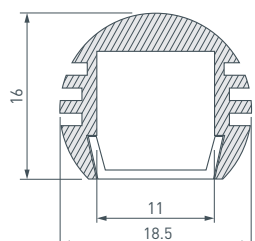

012037 Экран матовый для PDS, MIC

012032 Заглушка для PDS-R с отверстием

024552 Лента RT 2-5000-50m 24V Day4000 2x (2835, 160 LED/m, LUX)

*Рассеиваемая мощность на 1 м, PD