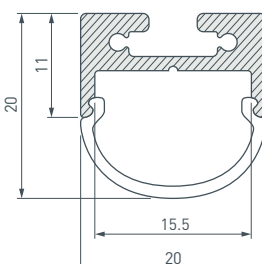

019259 Экран SL-LINE-2011-2000 ROUND OPAL

019911 Держатель SL-LINE-2011

024319 Заглушка SL-LINE-2011M ROUND глухая

021196 Лента S2-2500 24V Day 4000K 15mm (2835, 280 LED/m, LUX)

*Рассеиваемая мощность на 1 м, PD