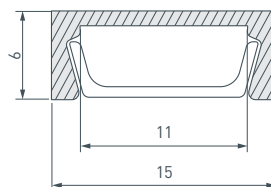

НАКЛАДНЫЕ АЛЮМИНИЕВЫЕ ПРОФИЛИ

НАИМЕНОВАНИЕ

ЧЕРТЕЖ

СОПУТСТВУЮЩИЕ ТОВАРЫ

13 018271 MIC-2000 ANOD WHITE

до 10 Вт/м*

012037 Экран матовый для PDS, MIC

018600 Заглушка для MIC белая с отверстием

024552 Лента RT 2-5000-50m 24V Day4000 2x (2835, 160 LED/m, LUX)

14 023716 SL-SLIM-H7-2000 ANOD

до 11 Вт/м*

019321 Экран SL-W15-2000 OPAL

024332 Держатель SL-SLIM-180deg поворотный

024476 Заглушка SL-SLIM-H7 с отверстием

024552 Лента RT 2-5000-50m 24V Day4000 2x (2835, 160 LED/m, LUX)

15 023718 SL-SLIM-H13M-2000 ANOD

до 15 Вт/м*

019321 Экран SL-W15-2000 OPAL

024331 Держатель SL-SLIM-45deg угловой

024474 Заглушка SL-SLIM-H13M с отверстием

024552 Лента RT 2-5000-50m 24V Day4000 2x (2835, 160 LED/m, LUX)

16 012095 PDS-S-2000 ANOD

до 13 Вт/м*

017448 Экран MAT-L матовый для PDS, MIC

012045 Заглушка для PDS-S с отверстием

024552 Лента RT 2-5000-50m 24V Day4000 2x (2835, 160 LED/m, LUX)

*Рассеиваемая мощность на 1 м, PD