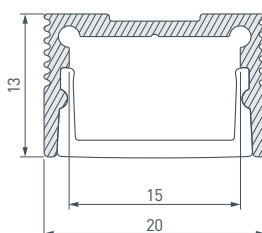

НАКЛАДНЫЕ АЛЮМИНИЕВЫЕ ПРОФИЛИ

НАИМЕНОВАНИЕ

ЧЕРТЕЖ

СОПУТСТВУЮЩИЕ ТОВАРЫ

21 018246 ALU-SLIM-H15-2000 ANOD+FROST

до 17 Вт/м*

Экран матовый, в комплекте

018248 Держатель PVC-SLIM-H15

019449 Заглушка ALU-SLIM-H15 с отверстием

024552 Лента RT 2-5000-50m 24V Day 4000K 2x (2835, 160 LED/m, LUX)

22 023721 SL-SLIM20-H13-2000 ANOD

до 17 Вт/м*

023725 Экран SL-W17-2000 OPAL

024327 Держатель SL-SLIM20

024493 Заглушка SL-SLIM20-H13 с отверстием

021196 Лента S2-2500 24V Day 4000K 15mm (2835, 280 LED/m, LUX)

23 023722 SL-SLIM20-H20-2000 ANOD

до 21 Вт/м*

023725 Экран SL-W17-2000 OPAL

024330 Держатель SL-SLIM20-180deg поворотный

024494 Заглушка SL-SLIM20-H20 с отверстием

021196 Лента S2-2500 24V Day 4000K 15mm (2835, 280 LED/m, LUX)

24 014852 ALU-WIDE-H8-2000 ANOD+FROST

до 17 Вт/м*

Экран матовый, в комплекте

020697 Крепеж стальной для ALU-WIDE-H8

014854 Заглушка для ALU-WIDE-H8 с отверстием

021196 Лента S2-2500 24V Day 4000K 15mm (2835, 280 LED/m, LUX)

*Рассеиваемая мощность на 1 м, PD