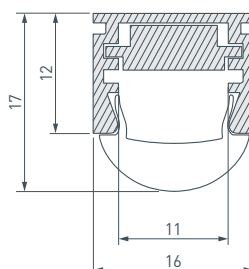

НАКЛАДНЫЕ АЛЮМИНИЕВЫЕ ПРОФИЛИ

НАИМЕНОВАНИЕ

ЧЕРТЕЖ

СОПУТСТВУЮЩИЕ ТОВАРЫ

17 021648 PDS-ZM-2000 ANOD

до 17 Вт/м*

013280 Экран F-KA-2000 матовый для PDS, MIC

019275 Соединитель профиля PLS-ZM-90

021744 Заглушка PDS-ZM

024552 Лента RT 2-5000-50m 24V Day4000 2x (2835, 160 LED/m, LUX)

18 013874 PDS-REGULOR-2000 ANOD

до 13 Вт/м*

020918 Экран с линзой SATIN-10-90 для PDS, MIC

022455 Регулируемый держатель для MIC, PDS-S

025907 Крепеж монтажный MIC-PDS-ST сталь

022014 Заглушка для REGULOR с отверстием

024552 Лента RT 2-5000-50m 24V Day4000 2x (2835, 160 LED/m, LUX)

19 016188 ARH-WIDE-B-H20-2000 ANOD

до 16 Вт/м*

016935 Экран ARH-WIDE-B-H20-2000 ROUND OPAL

016185 Заглушка ARH-WIDE-B-H20 ROUND с отверстием

021196 Лента S2-2500 24V Day 4000K 15mm (2835, 280 LED/m, LUX)

20 023720 SL-LINE-2011M-2000 ANOD

до 16 Вт/м*

019259 Экран SL-LINE-2011-2000 ROUND OPAL

019911 Держатель SL-LINE-2011

024319 Заглушка SL-LINE-2011M ROUND глухая

021196 Лента S2-2500 24V Day 4000K 15mm (2835, 280 LED/m, LUX)

*Рассеиваемая мощность на 1 м, PD