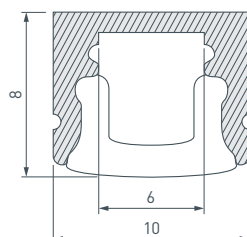

023309 Экран ARH-MINI5 OPAL

018838 Заглушка ARH-MINI5 с отверстием

015661 Лента RT 2-5000 24V Cool 15K 5mm 2x (3528, 600 LED, LUX)

*Рассеиваемая мощность на 1 м, PD