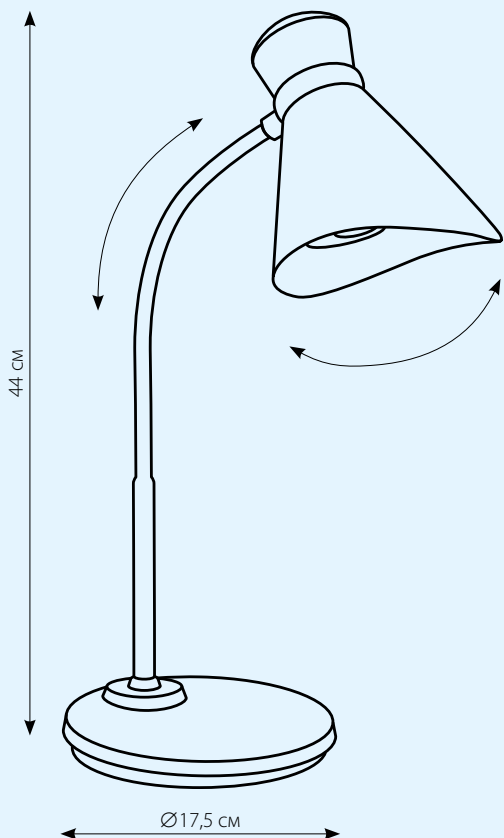

Сенсорный выключатель
Диммер

3 режима свечения

Для комфорта
(3300 К — теплый белый свет)

Для отдыха
(4200 К — холодный белый свет)

Для работы
(6000 К — дневной свет)

* При использовании не более 3-х часов в сутки.