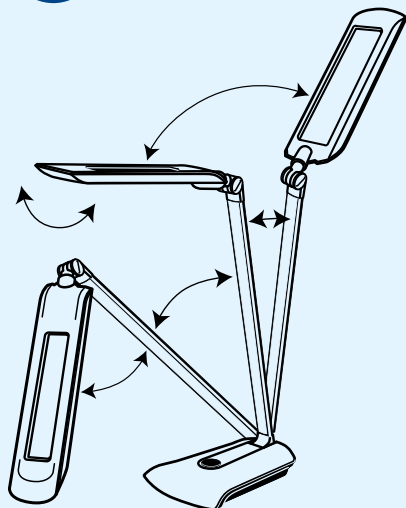

TLD-511

светодиод
6 Вт = 50 Вт

- **30 000 часов** безупречной гарантированной работы
- **2 года** гарантии
- **27 лет** ежедневного использования без потери качества*

Сенсорный выключатель
Диммер

* При использовании не более 3-х часов в сутки.