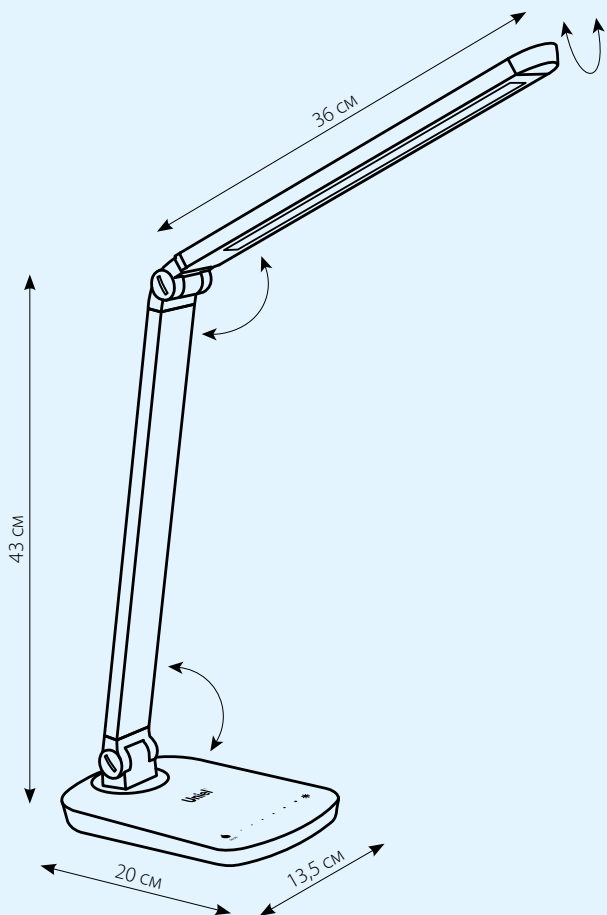

TLD-521

светодиод
10 Вт = **80 Вт**

- **30 000 часов** безупречной гарантированной работы
- **2 года** гарантии
- **27 лет** ежедневного использования без потери качества*

Сенсорный выключатель
Диммер

HI-TECH
Luxury
METAL

Алюминиевый корпус (плафон и стойка)

* При использовании не более 3-х часов в сутки.