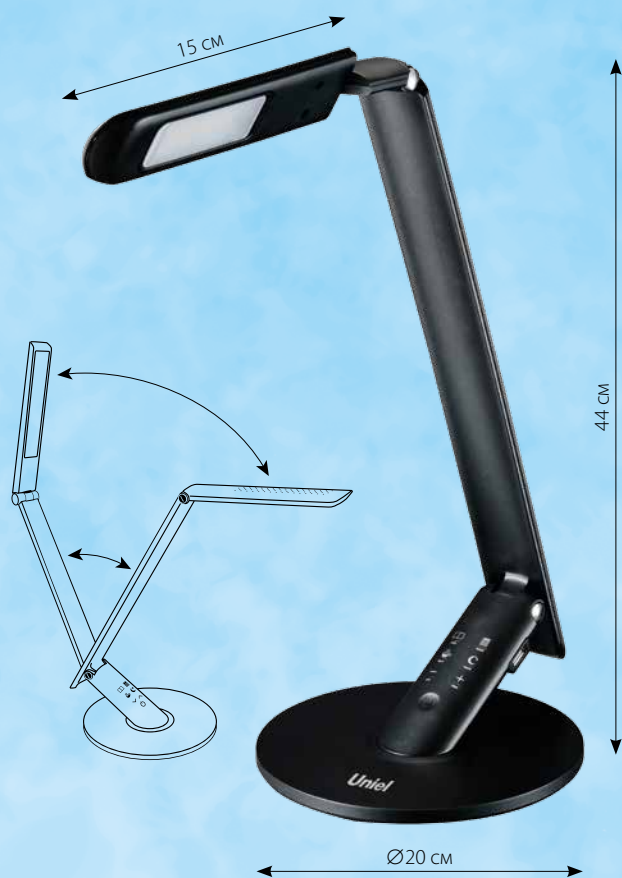

TLD-509

светодиод
10 Вт = **80 Вт**

- **30 000 часов** безупречной гарантированной работы
- **2 года** гарантии
- **27 лет** ежедневного использования без потери качества*

Сенсорный выключатель
Диммер

Отдельно выведенный порт USB
для подключения портативных устройств

4 режима свечения

Для комфорта
(2700 К — теплый белый свет)

Для отдыха
(4200 К — холодный белый свет)

Для чтения
(4800 К — белый свет)

Для работы
(6400 К — дневной свет)

* При использовании не более 3-х часов в сутки.