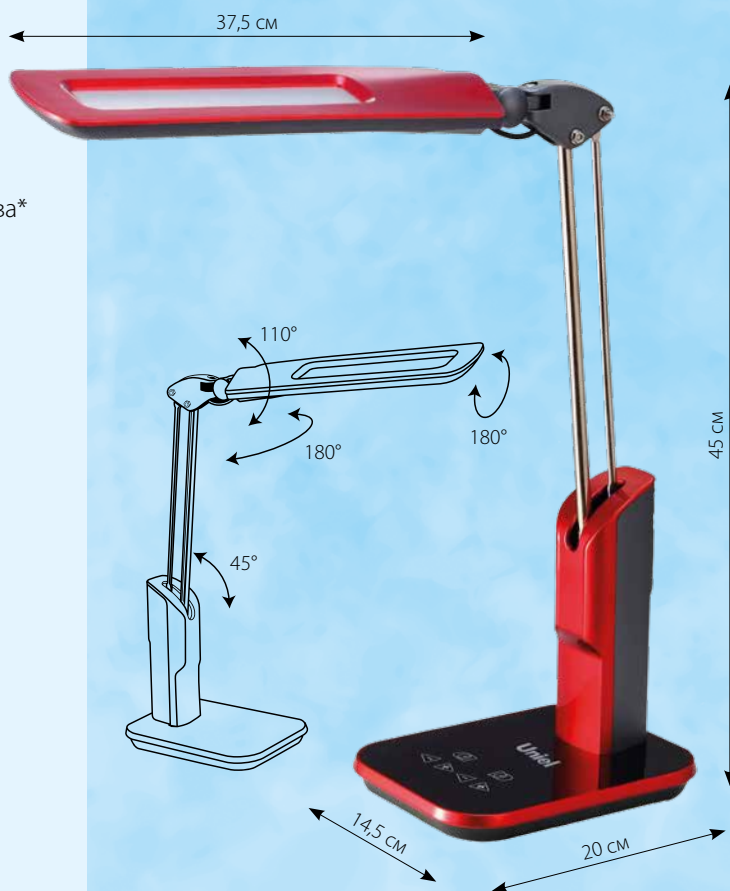

6 режимов свечения

Для комфорта
(2700–3200 К — теплый белый свет)

Для отдыха
(4200 К — холодный белый свет)

Для чтения
(4800–5500 К — белый свет)

Для работы
(6400 К — дневной свет)

* При использовании не более 3-х часов в сутки.