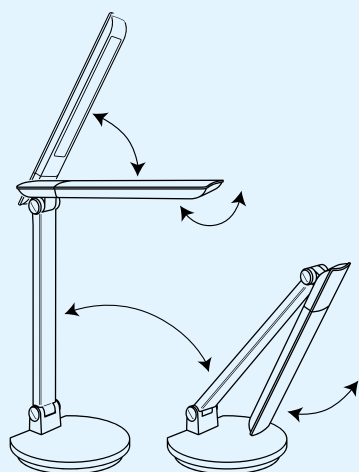

TLD-512

светодиод
6 Вт = 50 Вт

- **30 000 часов** безупречной гарантированной работы
- **2 года** гарантии
- **27 лет** ежедневного использования без потери качества*

Сенсорный выключатель
Диммер

* При использовании не более 3-х часов в сутки.