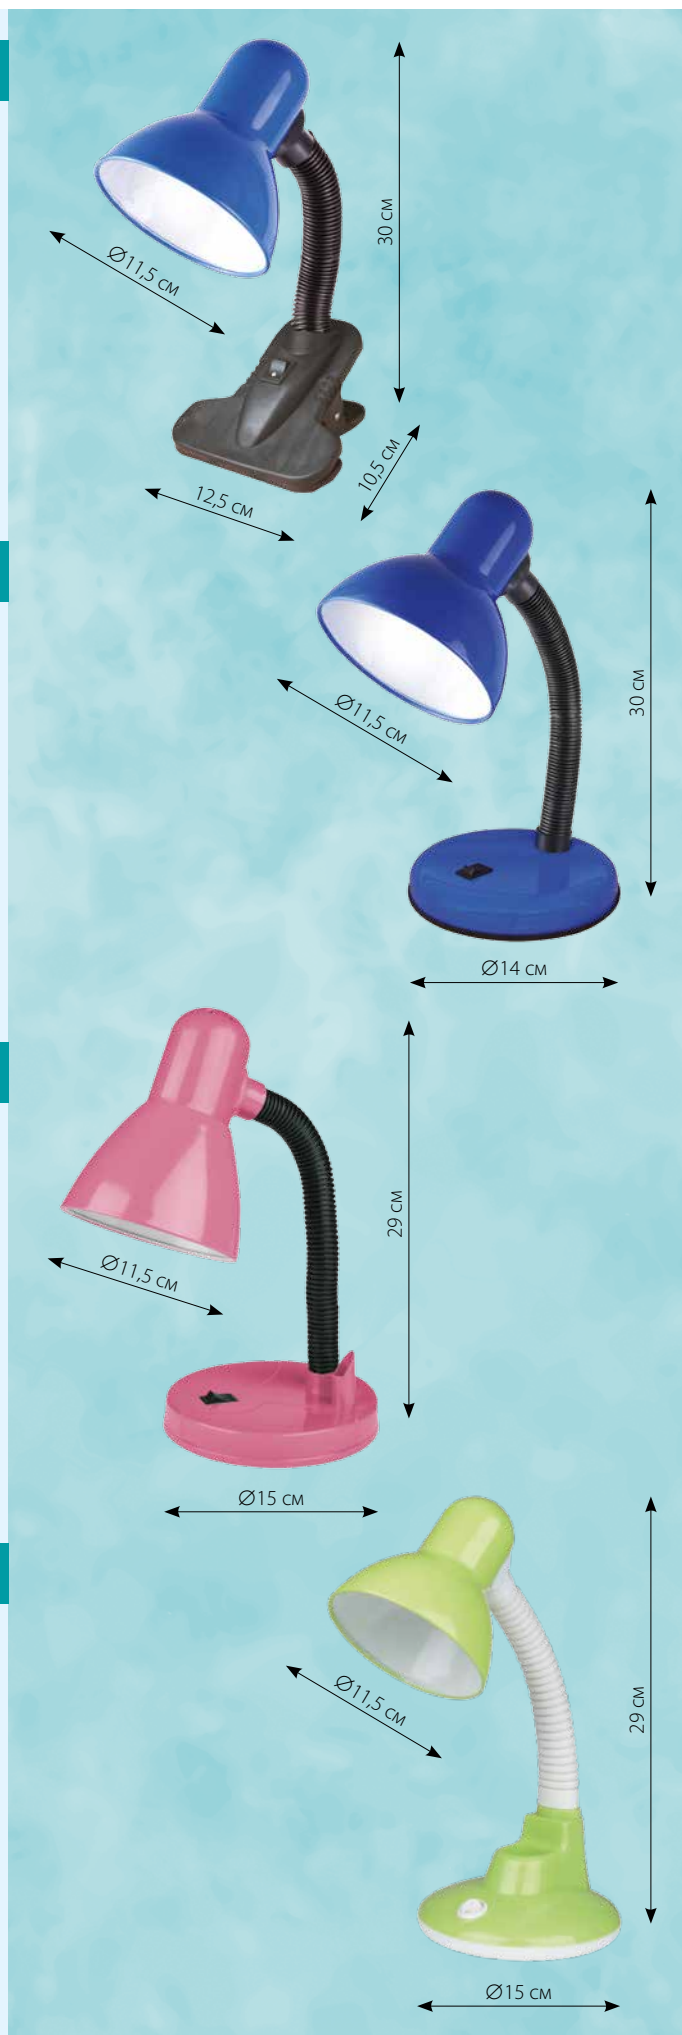

Механический выключатель

Цвета

Голубой	
Зеленый (светлый)	
Красный	

TLI-227 «Школьная серия»

60 Вт E27

Механический выключатель

Цвета

Голубой	
Зеленый (светлый)	
Розовый	

TLI-221

60 Вт **E27**

Механический выключатель

Струбцина (крепление к столу) в комплекте

TLD-538

- **30 000 часов** безупречной гарантированной работы
- **2 года** гарантии
- **27 лет** ежедневного использования без потери качества*