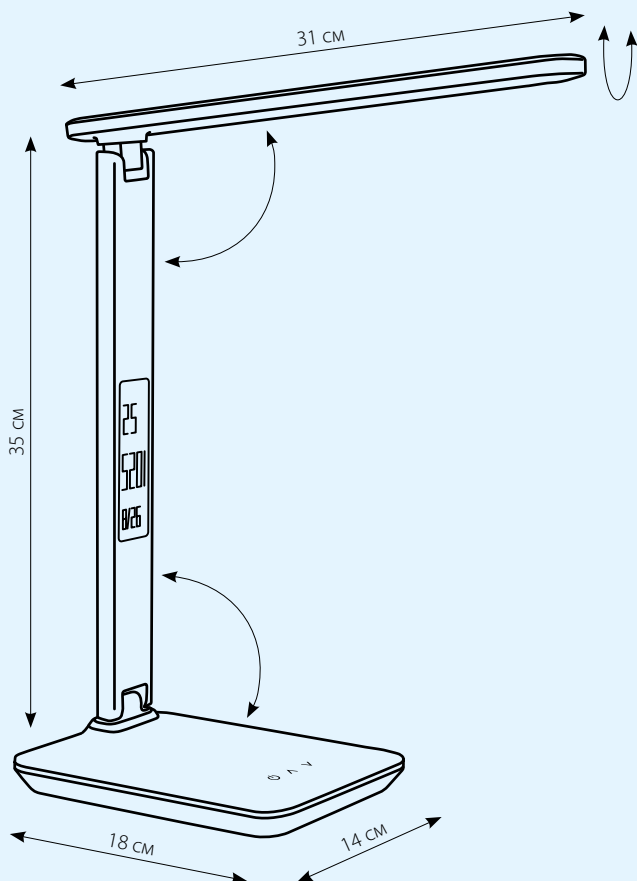

Корпус стилизован под кожу

Часы

Температура

Дата

* При использовании не более 3-х часов в сутки.

TLD-548 LED PREMIUM

- **30 000 часов** безупречной гарантированной работы
- **2 года** гарантии
- **27 лет** ежедневного использования без потери качества*