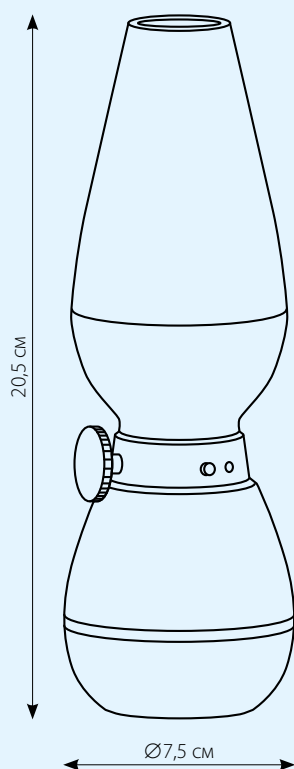

* При использовании не более 3-х часов в сутки.