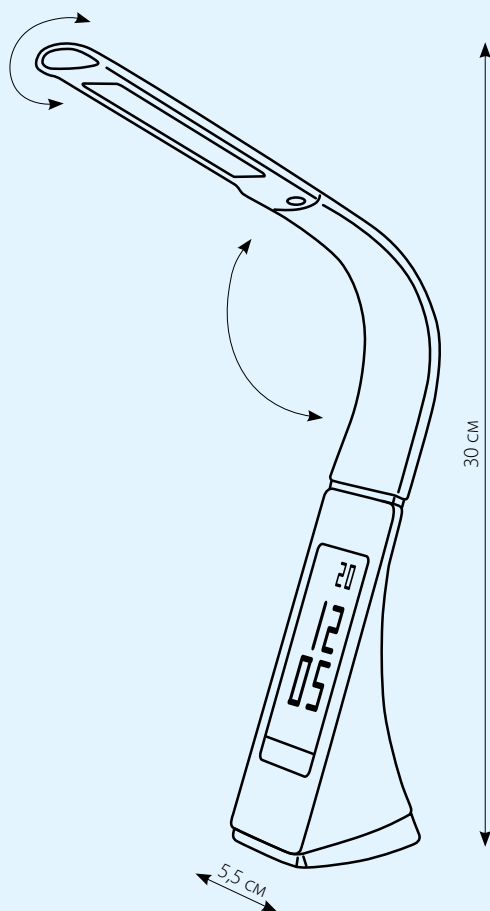

Отдельно выведенный порт USB
для подключения портативных устройств

Часы

Температура

Дата
День недели

Корпус
стилизован
под кожу

* При использовании не более 3-х часов в сутки.

TLD-551 LED PREMIUM

светодиод
9 Вт 45 Вт