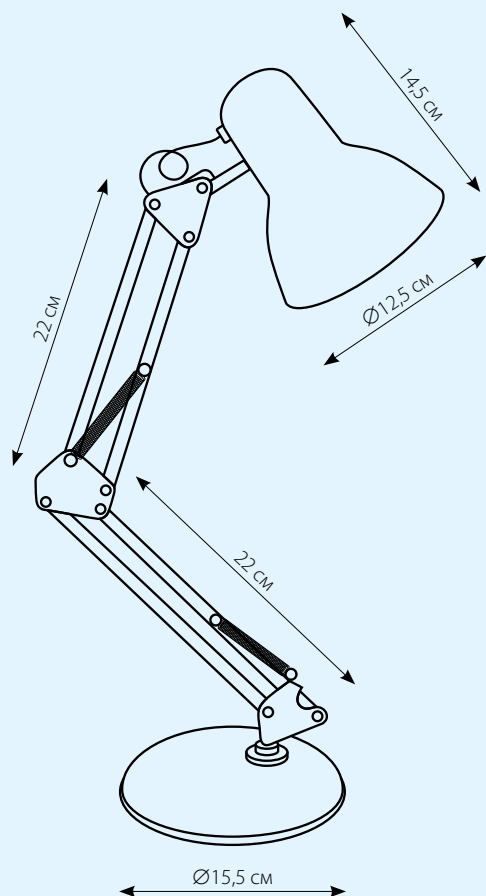

TLI-221

60 Вт **E27**

Механический выключатель

Струбцина (крепление к столу) в комплекте

TLD-538

- **30 000 часов** безупречной гарантированной работы
- **2 года** гарантии
- **27 лет** ежедневного использования без потери качества*