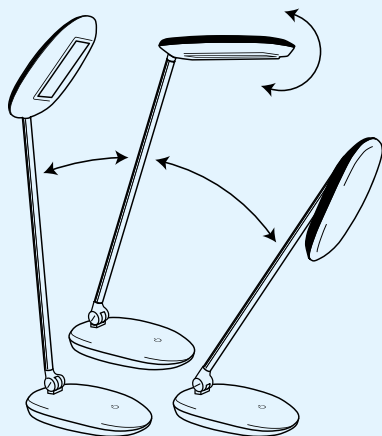

TLD-531

светодиод
4 Вт = 40 Вт

- **30 000 часов** безупречной гарантированной работы
- **2 года** гарантии
- **27 лет** ежедневного использования без потери качества*

Сенсорный выключатель
Диммер

* При использовании не более 3-х часов в сутки.