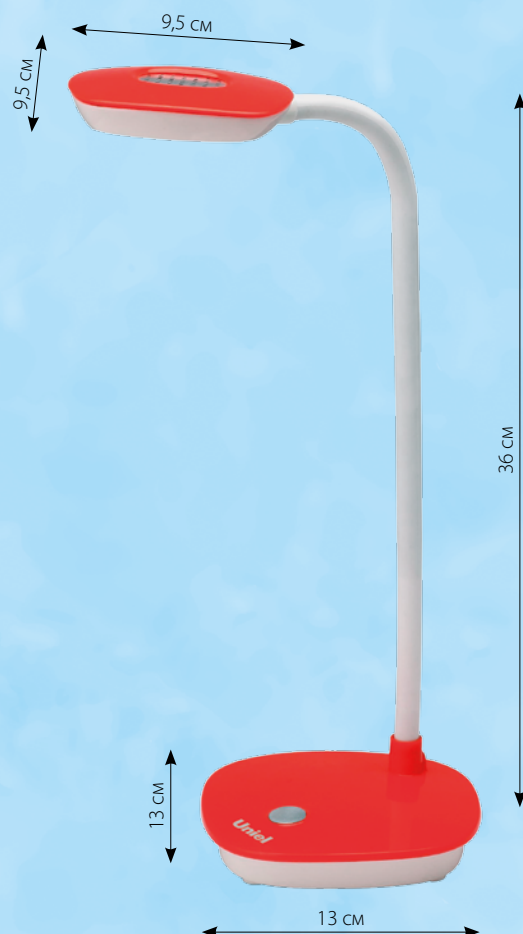

TLD-552

светодиод
4 Вт = 20 Вт

- **30 000 часов** безупречной гарантированной работы
- **2 года** гарантии
- **27 лет** ежедневного использования без потери качества*

Сенсорный выключатель
Диммер

* При использовании не более 3-х часов в сутки.

TLD-518 PROMO

светодиод
4 Вт = 40 Вт

- **30 000 часов** безупречной гарантированной работы
- **2 года** гарантии
- **27 лет** ежедневного использования без потери качества*

Механический выключатель

* При использовании не более 3-х часов в сутки.