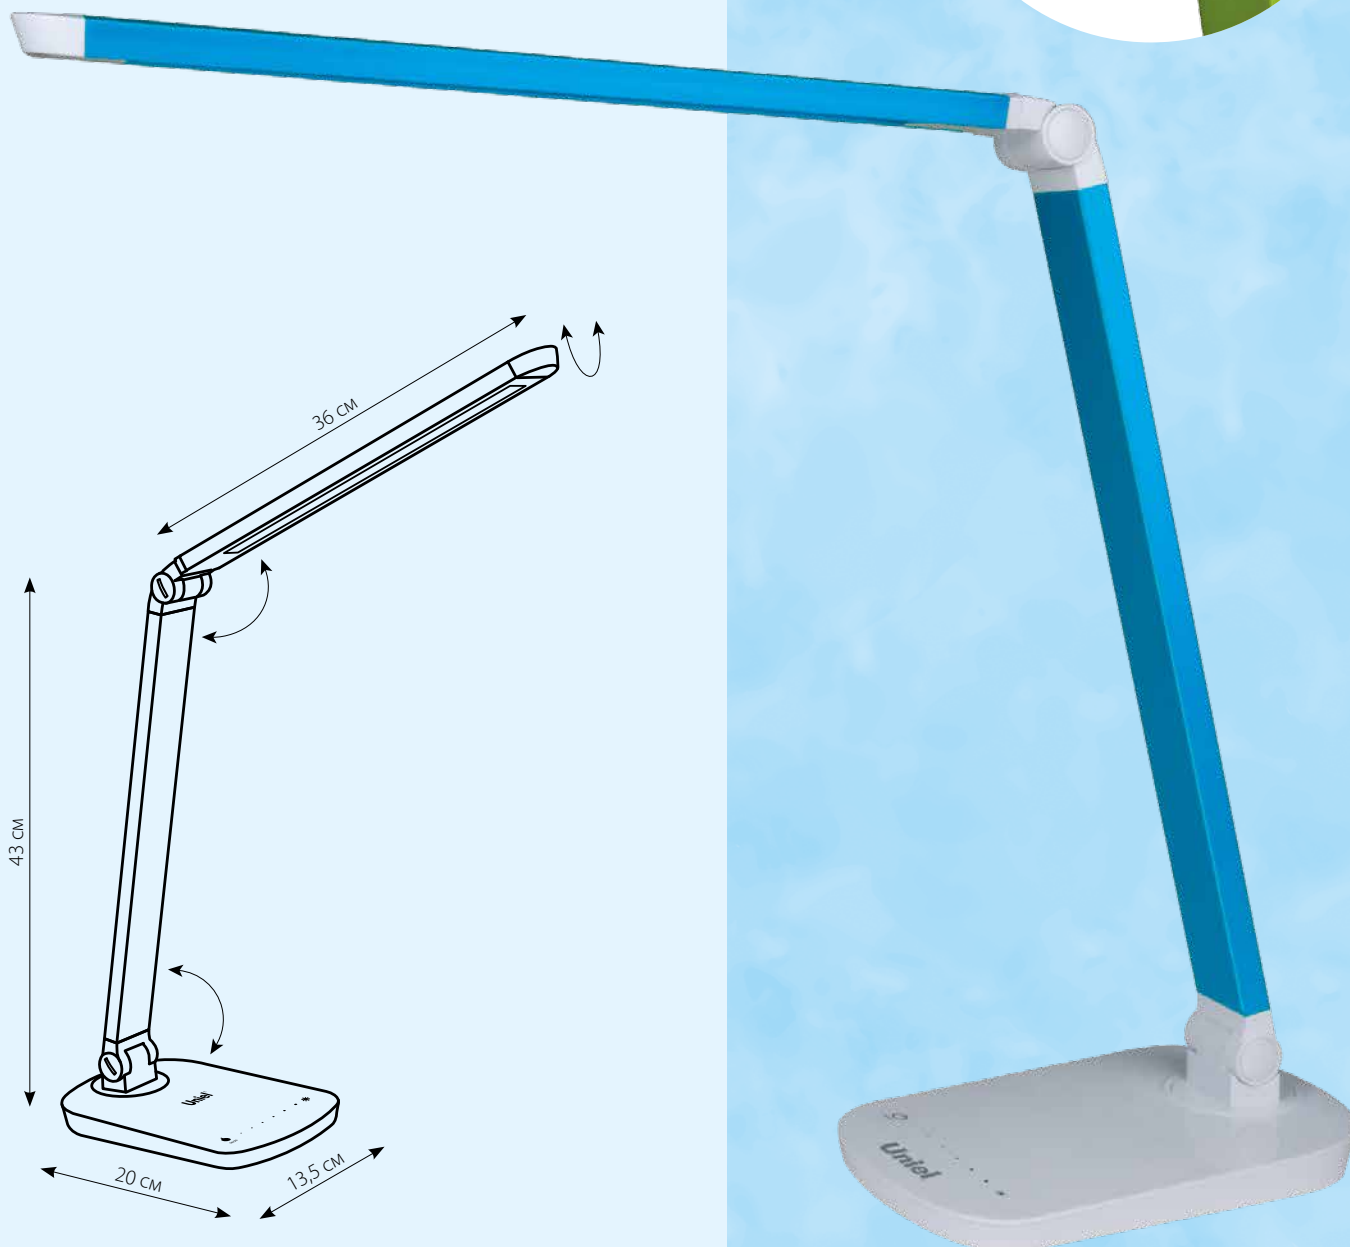

TLD-521

светодиод
10 Вт = **80 Вт**

- **30 000 часов** безупречной гарантированной работы
- **2 года** гарантии
- **27 лет** ежедневного использования без потери качества*

Сенсорный выключатель
Диммер

HI-TECH
Luxury
METAL

Алюминиевый корпус (плафон и стойка)

* При использовании не более 3-х часов в сутки.