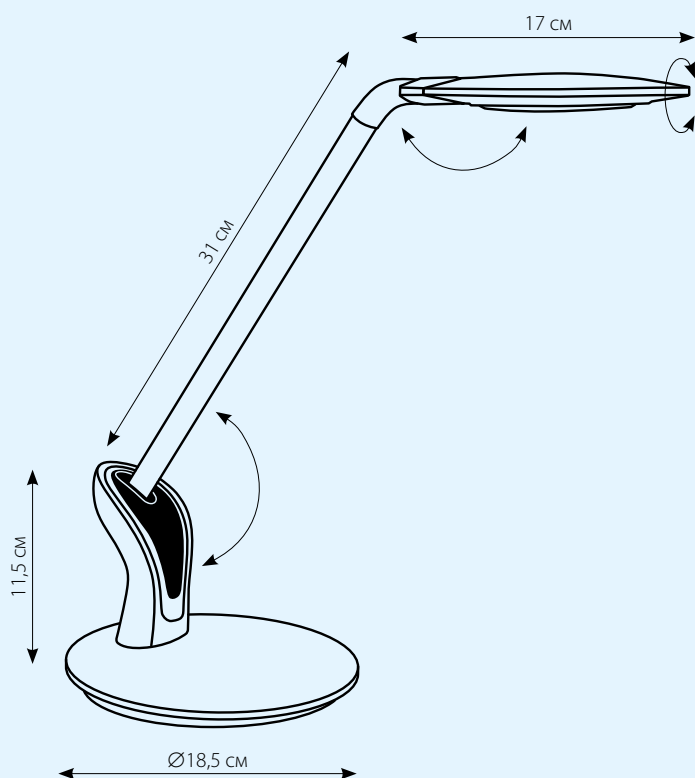

Отдельно выведенный порт USB
для подключения портативных устройств

3 режима свечения

Для комфорта
(3300 К — теплый белый свет)

Для отдыха
(4200 К — холодный белый свет)

Для работы
(6000 К — дневной свет)

* При использовании не более 3-х часов в сутки.