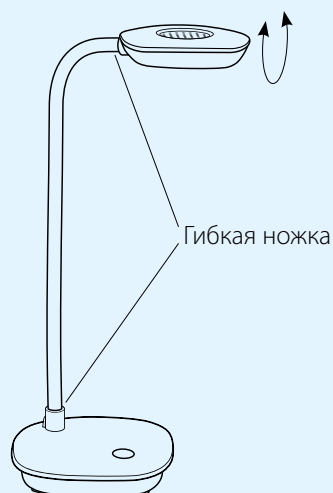

TLD-518 PROMO

светодиод
4 Вт = 40 Вт

- **30 000 часов** безупречной гарантированной работы
- **2 года** гарантии
- **27 лет** ежедневного использования без потери качества*

Механический выключатель

* При использовании не более 3-х часов в сутки.