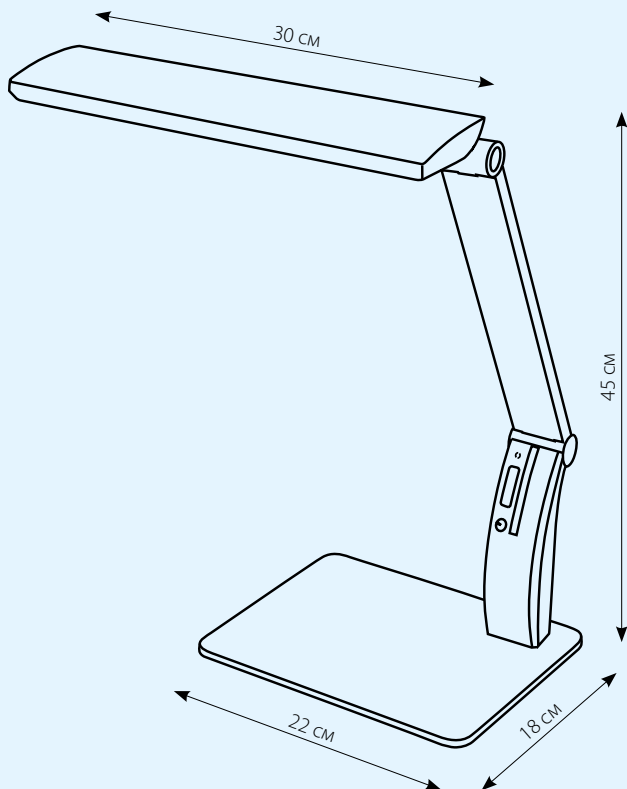

Шарнирная конструкция светильников позволяет направлять свет под любым углом

* При использовании не более 3-х часов в сутки.

TLD-507

светодиод
5 Вт = 50 Вт

- **30 000 часов** безупречной гарантированной работы
- **2 года** гарантии
- **27 лет** ежедневного использования без потери качества*