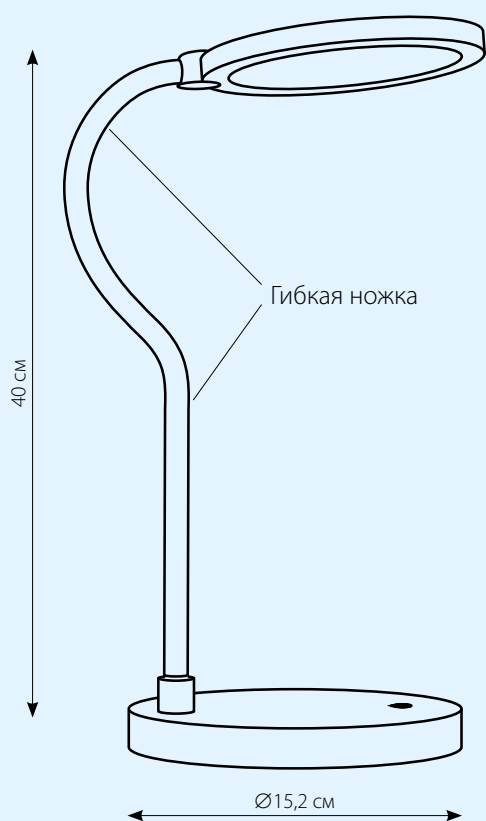

TLD-553

светодиод
6 Вт = 40 Вт

- **30 000 часов** безупречной гарантированной работы
- **2 года** гарантии
- **27 лет** ежедневного использования без потери качества*

Литиевый аккумулятор 1200 мА

Сенсорный выключатель
Диммер

Отдельно выведенный порт USB
для подключения портативных устройств

* При использовании не более 3-х часов в сутки.