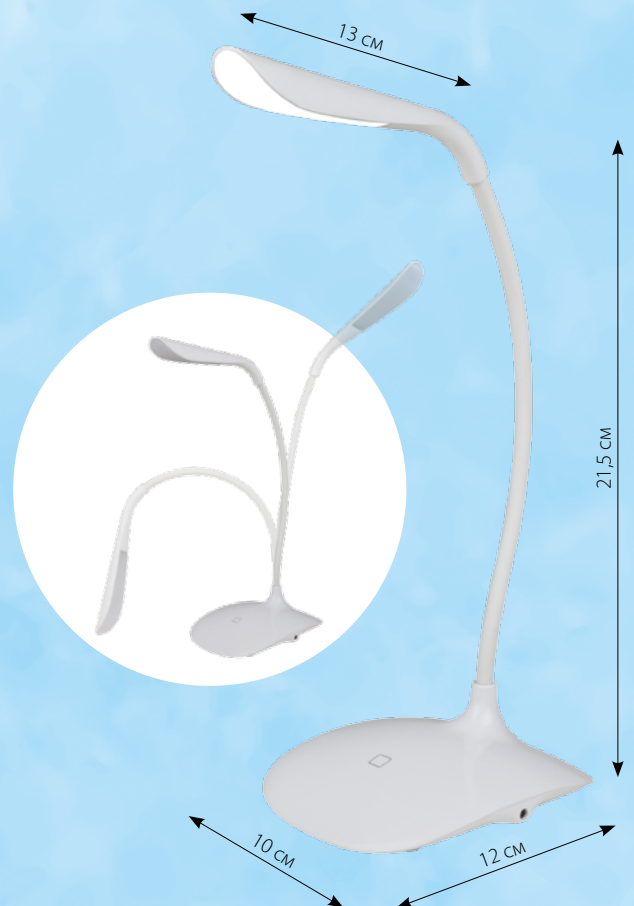

Отдельно выведенный порт USB
для подключения портативных устройств

* При использовании не более 3-х часов в сутки.

TLD-553

светодиод
6 Вт = 40 Вт

- **30 000 часов** безупречной гарантированной работы
- **2 года** гарантии
- **27 лет** ежедневного использования без потери качества*