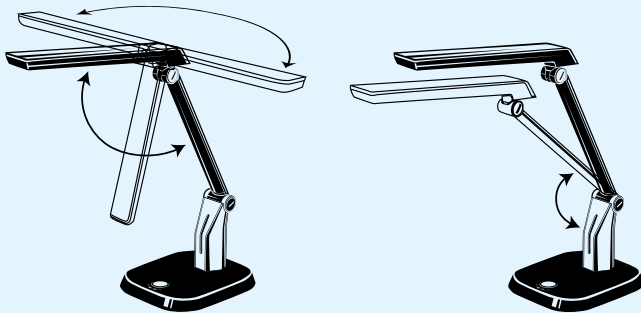

Шарнирная конструкция светильников позволяет
направлять свет под любым углом

* При использовании не более 3-х часов в сутки.