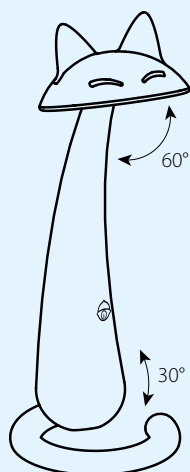

TLD-532

светодиод
7 Вт = 40 Вт

- **30 000 часов** безупречной гарантированной работы
- **2 года** гарантии
- **27 лет** ежедневного использования без потери качества*

Сенсорный выключатель
Диммер

* При использовании не более 3-х часов в сутки.

TLD-544

светодиод
3 Вт = 15 Вт

- **30 000 часов** безупречной гарантированной работы
- **2 года** гарантии
- **27 лет** ежедневного использования без потери качества*