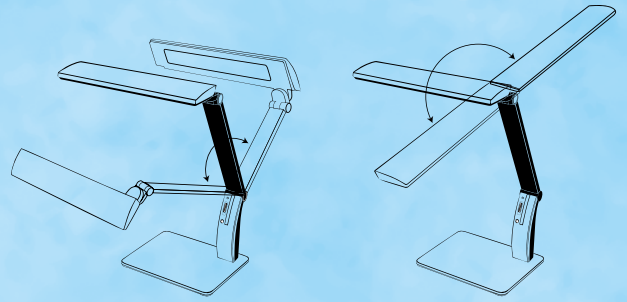

TLD-503

светодиод
8 Вт = **60 Вт**

- **30 000 часов** безупречной гарантированной работы
- **2 года** гарантии
- **27 лет** ежедневного использования без потери качества*

Сенсорный выключатель
Диммер

Отдельно выведенный порт USB
для подключения портативных устройств

Шарнирная конструкция светильников позволяет направлять свет под любым углом