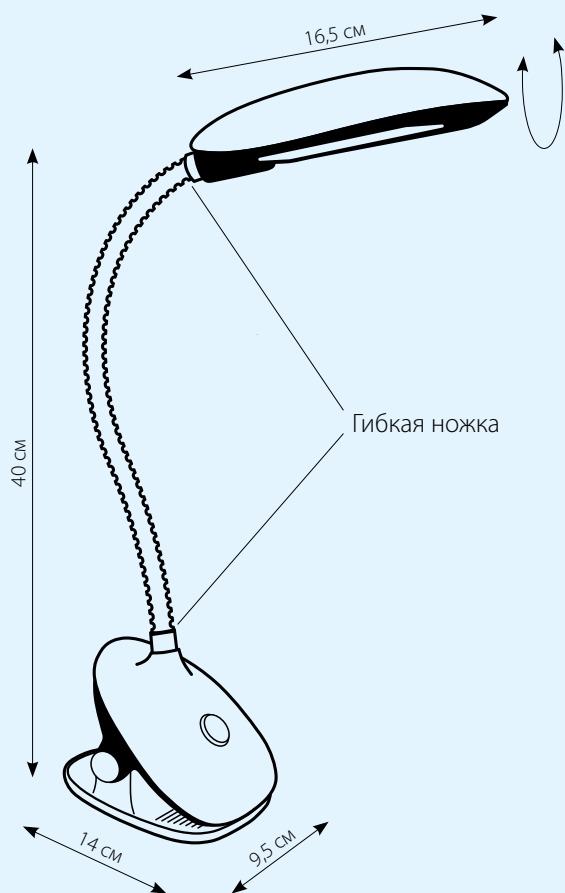

Крепление-прищепка

Механический выключатель

Плафон

Светодиоды

отражатель

Стекло плафона

Специальная форма отражателя для максимально комфортного освещения

* При использовании не более 3-х часов в сутки.