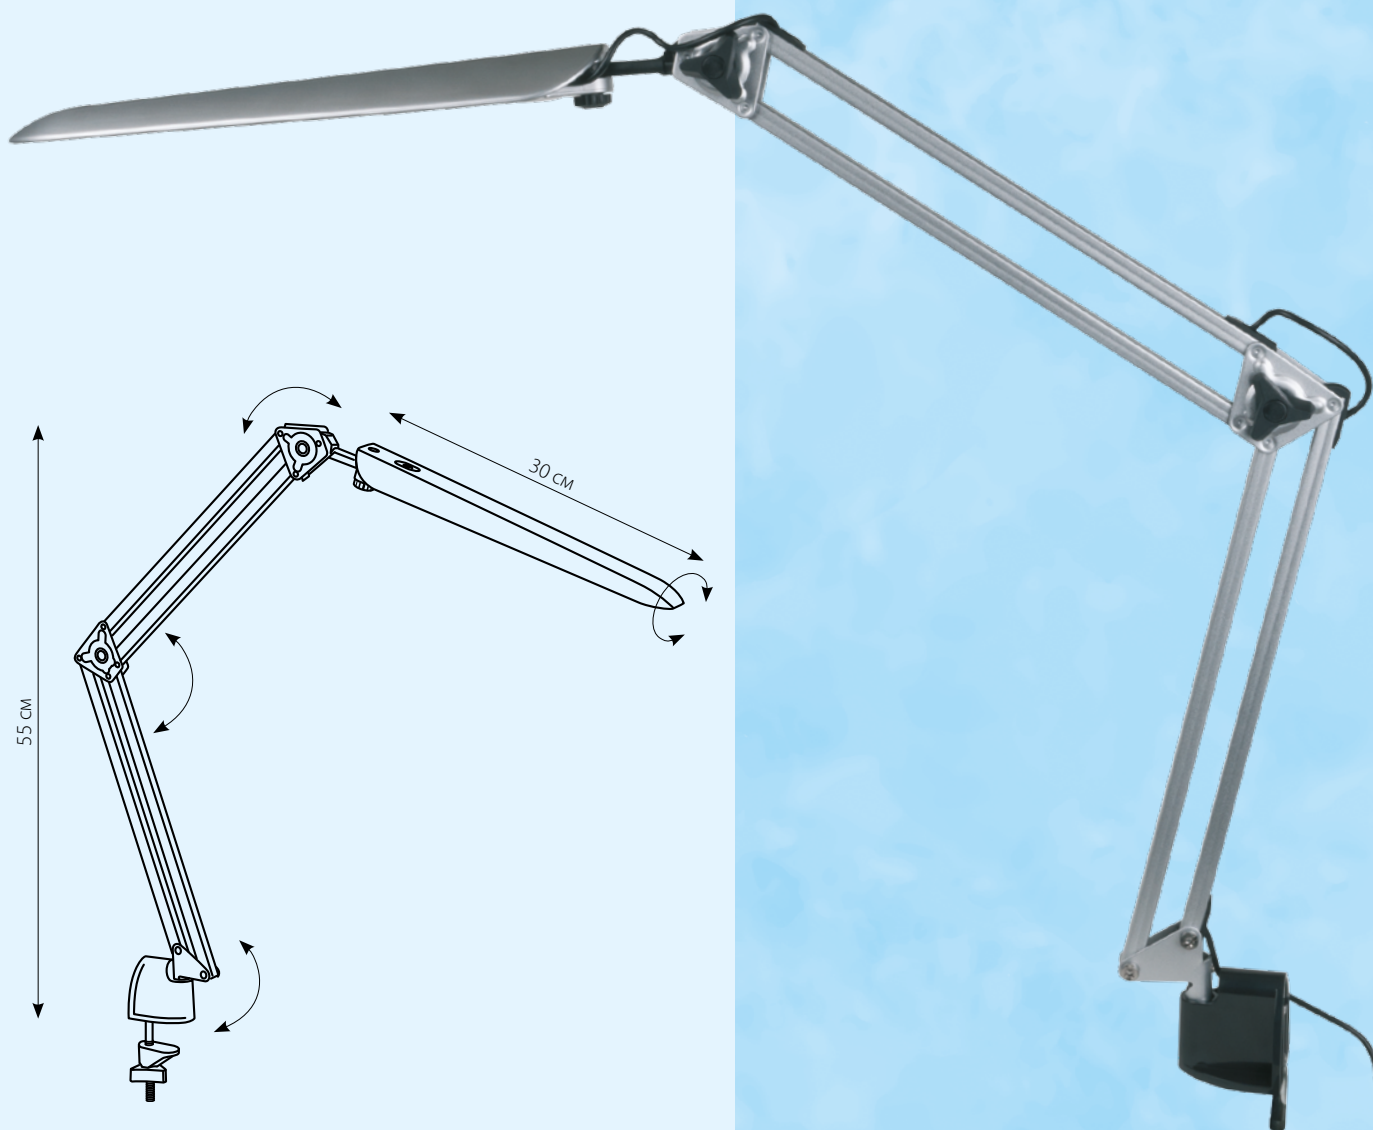

Механизм ориентации
и удержания плафона
в горизонтальном
положении

* При использовании не более 3-х часов в сутки.

TLD-530

светодиод
4 Вт 15 Вт

- **30 000 часов** безупречной гарантированной работы
- **2 года** гарантии
- **27 лет** ежедневного использования без потери качества*