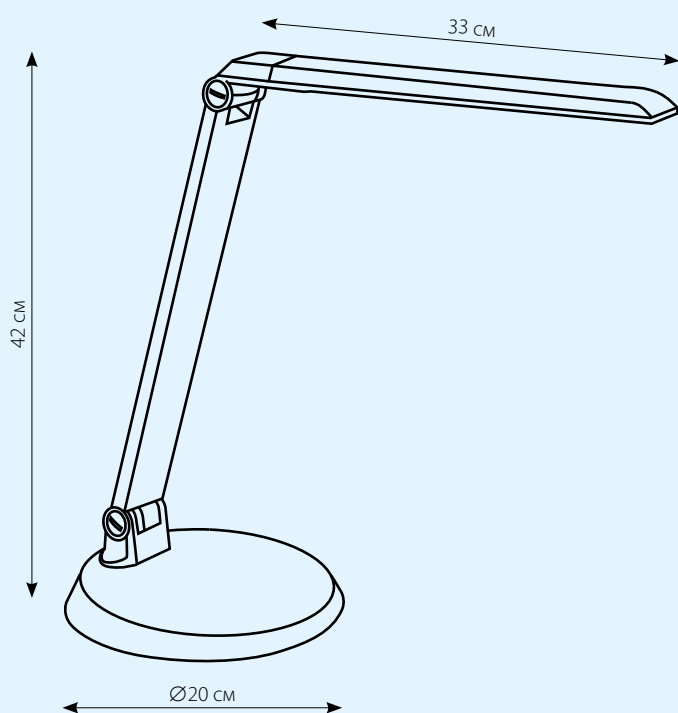

* При использовании не более 3-х часов в сутки.