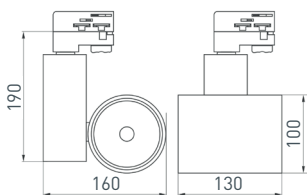

026292

LGD-SHOP-4TR-R100-40W Warm SP3000-Fruit
[BK, 24 deg]

Подвесной светильник для треков/шин, 4 провода для продуктов. Мощность 40 Вт, св. поток 4000 лм, 100 лм/Вт, специальный теплый 3000 К для красных и желтых фруктов и овощей, угол 24°, напряжение питания 230 В. Черный корпус из алюминия, линза из PMMA, степень защиты IP20. Монтаж 3-фазный трек. Драйвер 30–42 В, 1000 мА, пульсация <1%. Размеры: 100×190×130 мм.