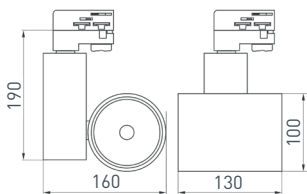

026422

LGD-SHOP-4TR-R100-40W Day SP5000-Veg
[BK, 24 deg]

Подвесной светильник для треков/шин, 4 провода, для продуктов. Мощность 40 Вт, св. поток 4000 лм, 100 лм/Вт, специальный дневной 5000 К для зеленых овощей и фруктов, угол 24°, напряжение питания 230 В. Черный корпус из алюминия, линза из PMMA, степень защиты IP20. Монтаж на 3-фазный трек. Драйвер 30–42 В, 1000 мА, пульсация <1%. Размеры: 100×190×130 мм.