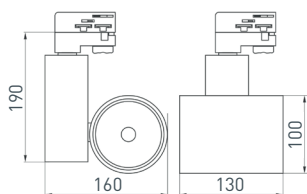

Электронная документация

СТЕНД

Светильники трековые трехфазные
ARLIGHT-SHOP-E23-1760x1000mm

ПАРАМЕТРЫ

Артикул	030614
Модель	Стенд Светильники трековые трехфазные ARLIGHT-SHOP-E23-1760x1000mm
Каркас	композит 3 мм
Материал	пленка, печать
Размеры профиля	1000x1760x300 мм
Питание	230 В

026291

LGD-SHOP-4TR-R100-40W Cool SP7500-Fish
[BK, 24 deg]

Подвесной светильник для треков/шин, 4 провода, для продуктов. Мощность 40 Вт, св. поток 4000 лм, 100 лм/Вт, специальный холодный 7500 К для рыбы и морепродуктов, угол 24°, напряжение питания 230 В. Черный корпус из алюминия, линза из PMMA, степень защиты IP20. Монтаж на 3-фазный трек. Драйвер 30–42 В, 1000 мА, пульсация <1%. Размеры: 100×190×130 мм.

СОПУТСТВУЮЩИЕ ТОВАРЫ

028837 Трек
LGD-4TR-TRACK-F-1000-BK-M (C)

3-фазный встраиваемый трек 4TR, на 4 провода, длина 1 м. Цвет черный глянцевый. Коннектор питания и заглушка приобретаются отдельно. Ширина встраиваемой части 32.8 мм. При использовании с треками и аксессуарами другой серии возможно отличие по цвету.
Размеры: 1000×55.7×35.8 мм.