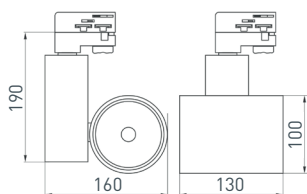

026386

LGD-SHOP-4TR-R100-40W Warm SP2500-Bread (BK, 24 deg)

Подвесной светильник для треков/шин, 4 провода, для продуктов. Мощность 40 Вт, св. поток 4000 лм, 100 лм/Вт, специальный теплый 2500 К для выпечки, угол 24°, напряжение питания 230 В. Черный корпус из алюминия, линза из PMMA, степень защиты IP20. Монтаж на трек 3-фазный. Драйвер 30–42 В, 1000 мА, пульсация <1%. Размеры: 100×190×130 мм.