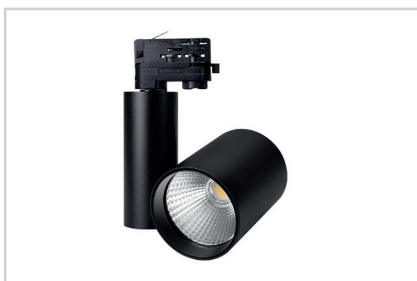

ТРЕКОВЫЕ ТРЕХФАЗНЫЕ СВЕТИЛЬНИКИ

026282

LGD-SHOP-4TR-R100-40W Day4000
[BK, 24 deg]

Подвесной светильник для треков/шин, 4 провода, 40 Вт. Цвет свечения ДНЕВНОЙ 4000 К, св. поток 3600–4000 лм, угол 24°, CRI>90. Круглый черный корпус из металла, IP20. Входное напряжение AC 220–240 В, мощность 40 Вт. Драйвер встроенный (30–42 В, 1000 мА). Размеры: 100×190×130 мм.

026291

LGD-SHOP-4TR-R100-40W Cool SP7500-Fish
[BK, 24 deg]

Подвесной светильник для треков/шин, 4 провода, для продуктов. Мощность 40 Вт, св. поток 4000 лм, 100 лм/Вт, специальный холодный 7500 К для рыбы и морепродуктов, угол 24°, напряжение питания 230 В. Черный корпус из алюминия, линза из PMMA, степень защиты IP20. Монтаж на 3-фазный трек. Драйвер 30–42 В, 1000 мА, пульсация <1%. Размеры: 100×190×130 мм.

026422

LGD-SHOP-4TR-R100-40W Day SP5000-Veg
[BK, 24 deg]

Подвесной светильник для треков/шин, 4 провода, для продуктов. Мощность 40 Вт, св. поток 4000 лм, 100 лм/Вт, специальный дневной 5000 К для зеленых овощей и фруктов, угол 24°, напряжение питания 230 В. Черный корпус из алюминия, линза из PMMA, степень защиты IP20. Монтаж на 3-фазный трек. Драйвер 30–42 В, 1000 мА, пульсация <1%. Размеры: 100×190×130 мм.

026292

LGD-SHOP-4TR-R100-40W Warm SP3000-Fruit
[BK, 24 deg]

Подвесной светильник для треков/шин, 4 провода для продуктов. Мощность 40 Вт, св. поток 4000 лм, 100 лм/Вт, специальный теплый 3000 К для красных и желтых фруктов и овощей, угол 24°, напряжение питания 230 В. Черный корпус из алюминия, линза из PMMA, степень защиты IP20. Монтаж 3-фазный трек. Драйвер 30–42 В, 1000 мА, пульсация <1%. Размеры: 100×190×130 мм.