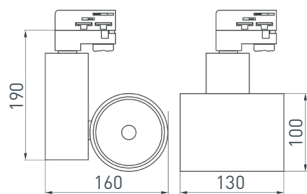

ТРЕКОВЫЕ ТРЕХФАЗНЫЕ СВЕТИЛЬНИКИ

026290

LGD-SHOP-4TR-R100-40W Warm SP2900-Meat (BK, 24 deg)

Подвесной светильник для треков/шин, 4 провода, для продуктов. Мощность 40 Вт, св. поток 4000 лм, 100 лм/Вт, специальный теплый 2900 К (с розовым оттенком) для мяса, CRI>65, угол 24°, напряжение питания 230 В. Черный корпус из алюминия, линза PMMA, степень защиты IP20. Драйвер встроенный (30–42 В, 1000 мА). Размеры: 100×190×130 мм.