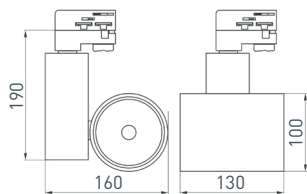

ТРЕКОВЫЕ ТРЕХФАЗНЫЕ СВЕТИЛЬНИКИ

026282

LGD-SHOP-4TR-R100-40W Day4000
[BK, 24 deg]

Подвесной светильник для треков/шин, 4 провода, 40 Вт. Цвет свечения ДНЕВНОЙ 4000 К, св. поток 3600–4000 лм, угол 24°, CRI>90. Круглый черный корпус из металла, IP20. Входное напряжение AC 220–240 В, мощность 40 Вт. Драйвер встроенный (30–42 В, 1000 мА). Размеры: 100×190×130 мм.