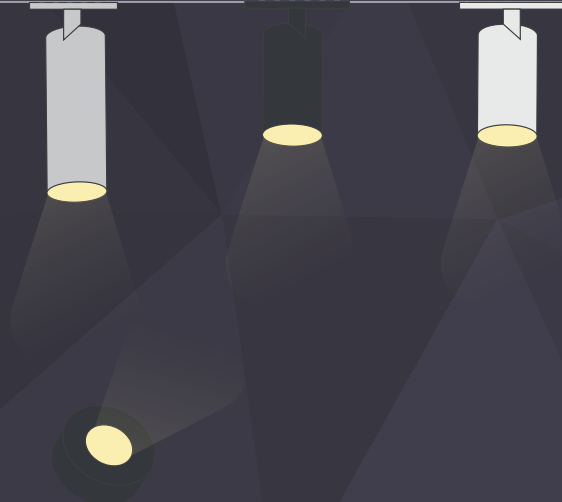

ИНТЕРЬЕРНЫЕ СВЕТИЛЬНИКИ ВСТРАИВАЕМЫЕ

LUMOS 034480

952 18W Day600

LUMOS 034147

952 18W Day600

LUMOS 034145

952 18W Day600

MONA 025442

SURFACE R100 12W Day600

Pull 031361

5110x210 2x10W Day600