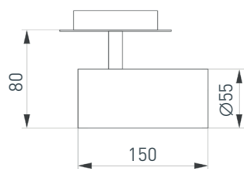

ВСТРАИВАЕМЫЕ СВЕТИЛЬНИКИ

034480

LGD-LUMOS-R55-16W Day4000
(WH, 25 deg, 230V)