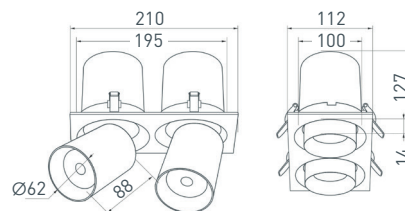

031361

LTD-PULL-S110x210-2x10W Day4000
(WH, 24 deg, 230V)

Встраиваемый поворотный выдвигающийся светильник для потолка. Светодиоды 2×10 В, цвет БЕЛЫЙ ДНЕВНОЙ 4000 К, св. поток 1900 лм, угол 24°, RA>90. Белый корпус. Мощность 20 Вт, питание АС 220–240 В. Установка в отверстие 100×195 мм. Драйвера в комплекте (2 шт, 30–48 В, 250 мА). Размеры: 112×210×127 мм.