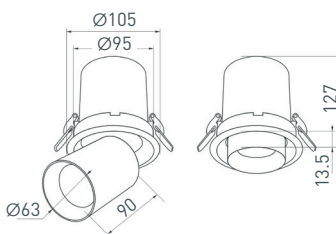

## ПАРАМЕТРЫ

Артикул	<b>030646(1)</b>
Модель	<b>Стенд Светильники интерьерные встраиваемые ARLIGHT-E26-1760x600mm</b>
Каркас	<b>композит 3 мм</b>
Материал	<b>пленка, печать</b>
Размеры профиля	<b>600x1760x190 мм</b>
Питание	<b>230 В</b>

### 031367

LTD-PULL-S110x110-10W Day4000  
(WH, 24 deg, 230V)

Встраиваемый поворотный выдвигающийся светильник для потолка. Мощность 10 Вт, св. поток 900 лм, 90 лм/Вт, дневной 4000 К, CRI>90, угол 24°, напряжение питания 230 В. Белый квадратный корпус из алюминия, экран PC, степень защиты IP20. Монтаж встраиваемый, установочное отверстие Ø100 мм. Драйвер 30–48 В, 250 мА, пульсация <1%. Размеры: 112×112×127 мм.

### 031361

LTD-PULL-S110x210-2x10W Day4000  
(WH, 24 deg, 230V)

Встраиваемый поворотный выдвигающийся светильник для потолка. Светодиоды 2×10 В, цвет БЕЛЫЙ ДНЕВНОЙ 4000 К, св. поток 1900 лм, угол 24°, RA>90. Белый корпус. Мощность 20 Вт, питание АС 220–240 В. Установка в отверстие 100×195 мм. Драйвера в комплекте (2 шт, 30–48 В, 250 мА). Размеры: 112×210×127 мм.

### 031364

LTD-PULL-R100-10W Day4000  
(WH, 24 deg, 230V)

Встраиваемый поворотный выдвигающийся светильник для потолка. Мощность 10 Вт, св. поток 900 лм, 90 лм/Вт, дневной 4000 К, CRI>90, угол 24°, напряжение питания 230 В. Белый круглый корпус из алюминия, экран PC, степень защиты IP20. Монтаж встраиваемый, установочное отверстие Ø95 мм. Драйвер 30–48 В, 250 мА, пульсация <1%. Размеры: Ø105×127 мм.