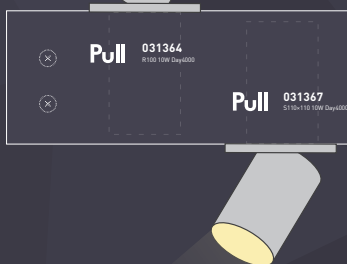

SURFACE R100 12W Day600

Pull 031361

5110x210 2x10W Day600

Pull 031364

R100 10W Day600

Pull 031367

5110x110 10W Day600

Электронная документация

### 031367

LTD-PULL-S110x110-10W Day4000  
(WH, 24 deg, 230V)

Встраиваемый поворотный выдвигающийся светильник для потолка. Мощность 10 Вт, св. поток 900 лм, 90 лм/Вт, дневной 4000 К, CRI>90, угол 24°, напряжение питания 230 В. Белый квадратный корпус из алюминия, экран PC, степень защиты IP20. Монтаж встраиваемый, установочное отверстие Ø100 мм. Драйвер 30–48 В, 250 мА, пульсация <1%. Размеры: 112×112×127 мм.