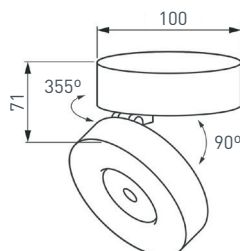

Встраиваемый поворотный светильник для потолка. Мощность 9 Вт, св. поток 666 лм, 74 лм/Вт, дневной 4000 К, CRI>90, угол 25°, напряжение питания 230 В. Черный корпус из алюминия, линза PC, степень защиты IP20. Угол поворота 350°, угол наклона 90°. Монтаж встраиваемый, установочное отверстие диаметром 60 мм. Драйвер 30–45 В, 220 мА, пульсация <5%. Размеры: $\varnothing 55 \times 110 \times 80$ мм.

025442

SP-MONA-SURFACE-R100-12W Day4000
(BK, 24 deg)