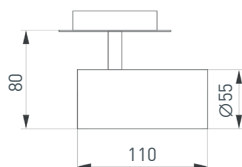

Встраиваемый поворотный светильник для потолка. Мощность 16 Вт, св. поток 1280 лм, 80 лм/Вт, дневной 4000 К, CRI>90, угол 25°, напряжение питания 230 В. Белый корпус из алюминия, линза PC, степень защиты IP20. Угол поворота 350°, угол наклона 90°. Монтаж встраиваемый, установочное отверстие диаметром 60 мм. Драйвер 26–40 В, 400 мА, пульсация <5% Размеры: $\varnothing 55 \times 150 \times 80$ мм.

034147

LGD-LUMOS-R55-9W Day4000
(BK, 25 deg, 230V)