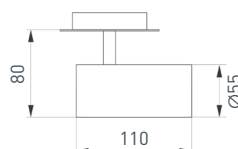

034145

LGD-LUMOS-R55-9W Day4000
(WH, 25 deg, 230V)

Встраиваемый поворотный светильник для потолка. Мощность 9 Вт, св. поток 666 лм, 74 лм/Вт, дневной 4000 К, CRI>90, угол 25°, напряжение питания 230 В. Белый корпус из алюминия, линза PC, степень защиты IP20. Угол поворота 350°, угол наклона 90°. Монтаж встраиваемый, установочное отверстие диаметр 60 мм. Драйвер 30–45 В, 220 мА, пульсация <5%. Размеры: Ø55×110×80 мм.