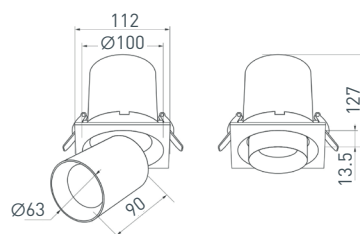

ВСТРАИВАЕМЫЕ СВЕТИЛЬНИКИ

031367

LTD-PULL-S110x110-10W Day4000
(WH, 24 deg, 230V)

Встраиваемый поворотный выдвигающийся светильник для потолка. Мощность 10 Вт, св. поток 900 лм, 90 лм/Вт, дневной 4000 К, CRI>90, угол 24°, напряжение питания 230 В. Белый квадратный корпус из алюминия, экран PC, степень защиты IP20. Монтаж встраиваемый, установочное отверстие Ø100 мм. Драйвер 30–48 В, 250 мА, пульсация <1%. Размеры: 112×112×127 мм.