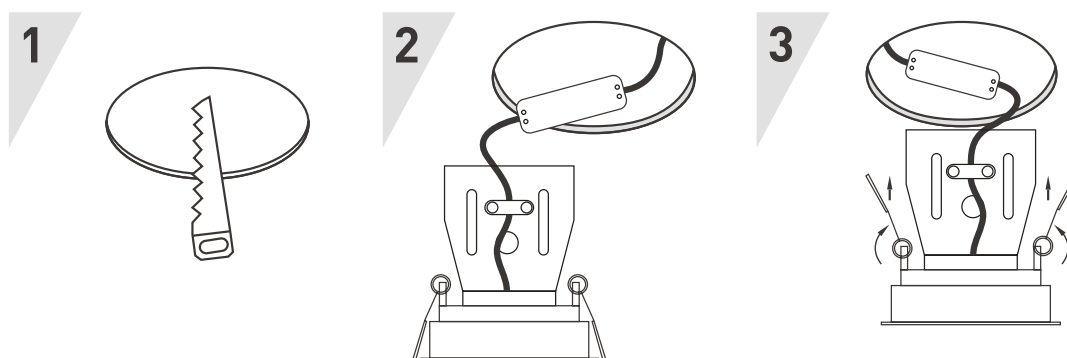

## УСТАНОВКА И ПОДКЛЮЧЕНИЕ

- Вырежьте отверстие по размерам, указанным в таблице.
- Подключите к светильнику драйвер из комплекта поставки (используется специальный разъем с фиксацией).
- Подключите к драйверу обесточенные провода сетевого питания AC 230 В (коричневый, L — «фаза»; синий, N — «ноль»).
- Отведите крепежные пружины светильника вверх и установите светильник и драйвер в подготовленное отверстие.
- Включите питание светильника и проверьте его работоспособность.

Рис. 2. Установка и подключение светильника