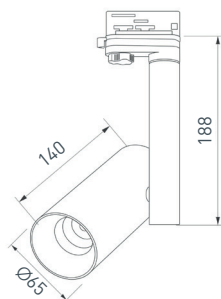

Электронная документация

СТЕНД

Светильники ARLIGHT-POLO-E24-
1760x600mm

ПАРАМЕТРЫ

Артикул	030620
Модель	Стенд Светильники ARLIGHT-POLO-E24-1760x600mm
Каркас	композит 3 мм
Материал	пленка, печать
Размеры профиля	600x1760x190 мм
Питание	230 В

Размеры: $\varnothing 85 \times 124 \times 190 \times 175$ мм.

027465

SP-POLO-TRACK-LEG-R65-8W Day4000
[BK-WH, 40 deg]

Трековый светильник 8 Вт, черный круглый корпус, белая вставка, металл. Цвет свечения ДНЕВНОЙ 4000 К, св. поток 570 лм, CRI(Ra)>80, угол 40°. Встроенный драйвер PRI: AC 220–240 В, SEC: DC 200 мА, 30–43 В, 8 Вт.

Размеры: $\varnothing 65 \times 150 \times 150$ мм.

027482

SP-POLO-TRACK-LEG-R65-8W Day4000
[BK-WH, 40 deg]

Трековый светильник 8 Вт, черный круглый корпус, черная вставка, металл. Цвет свечения ДНЕВНОЙ 4000 К, св. поток 570 лм, CRI(Ra)>80, угол 40°. Встроенный драйвер PRI: AC 220–240 В, SEC: DC 200 мА, 30–43 В, 8 Вт.