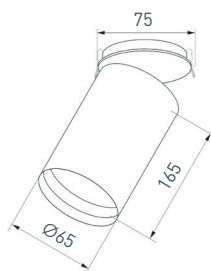

Размеры: $\varnothing 85 \times 124 \times 190 \times 175$ мм.

027465

SP-POLO-TRACK-LEG-R65-8W Day4000
[BK-WH, 40 deg]

Трековый светильник 8 Вт, черный круглый корпус, белая вставка, металл. Цвет свечения ДНЕВНОЙ 4000 К, св. поток 570 лм, CRI(Ra)>80, угол 40°. Встроенный драйвер PRI: AC 220–240 В, SEC: DC 200 мА, 30–43 В, 8 Вт.

Размеры: $\varnothing 65 \times 150 \times 150$ мм.

027482

SP-POLO-TRACK-LEG-R65-8W Day4000
[BK-WH, 40 deg]

Трековый светильник 8 Вт, черный круглый корпус, черная вставка, металл. Цвет свечения ДНЕВНОЙ 4000 К, св. поток 570 лм, CRI(Ra)>80, угол 40°. Встроенный драйвер PRI: AC 220–240 В, SEC: DC 200 мА, 30–43 В, 8 Вт.

Размеры: $\varnothing 65 \times 140 \times 188$ мм.

027248

SP-POLO-BUILT-R65-8W Day4000
[BK-GD, 40 deg]

Встраиваемый откидной светильник 8 Вт, черный круглый корпус, цветная вставка, металл.

Цвет свечения ДНЕВНОЙ 4000 К, св. поток 570 лм, CRI(Ra)>80, угол 40°. Встроенный драйвер PRI: AC 220–240 В, SEC: DC 200 мА, 30–43 В, 8 Вт.

Размеры: $\varnothing 65 \times 174$ мм.

POLO

027500

SP-POLO-SURFACE-R65-8W Day4000
[BK-BK, 40 deg]

Накладной светильник 8 Вт, черный круглый корпус, черная вставка, металл. Цвет свечения ДНЕВНОЙ 4000 К, св. поток 570 лм, CRI(Ra)>80, угол 40°. Встроенный драйвер PRI: AC 220–240 В, SEC: DC 200 мА, 30–43 В, 8 Вт. Размеры: $\varnothing 65 \times 155$ мм.