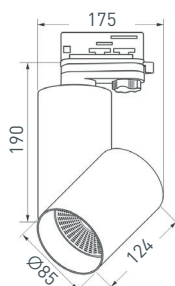

POLO

027430

SP-POLO-TRACK-TURN-R85-15W Day4000
[BK-GD, 40 deg]