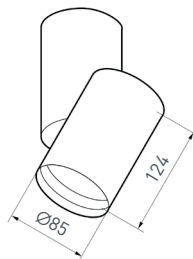

027561

SP-POLO-SURFACE-TURN-R85-15W Day4000
[BK-WH, 40 deg]

Накладной светильник 15 Вт, черный круглый корпус, белая вставка, металл. Цвет свечения ДНЕВНОЙ 4000 К, св. поток 1100 лм, CRI(Ra)>80, угол 40°. Драйвер встроенный PRI: AC 220–240 В, SEC: DC 350 мА, 30–43 В, 15 Вт. Размеры: $\varnothing 120 \times 85 \times 215$ мм.