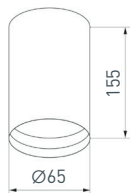

Размеры: $\varnothing 65 \times 150 \times 150$ мм.

027482

SP-POLO-TRACK-LEG-R65-8W Day4000
[BK-WH, 40 deg]

Трековый светильник 8 Вт, черный круглый корпус, черная вставка, металл. Цвет свечения ДНЕВНОЙ 4000 К, св. поток 570 лм, CRI(Ra)>80, угол 40°. Встроенный драйвер PRI: AC 220–240 В, SEC: DC 200 мА, 30–43 В, 8 Вт.

Размеры: $\varnothing 65 \times 140 \times 188$ мм.

027248

SP-POLO-BUILT-R65-8W Day4000
[BK-GD, 40 deg]

Встраиваемый откидной светильник 8 Вт, черный круглый корпус, цветная вставка, металл.

Цвет свечения ДНЕВНОЙ 4000 К, св. поток 570 лм, CRI(Ra)>80, угол 40°. Встроенный драйвер PRI: AC 220–240 В, SEC: DC 200 мА, 30–43 В, 8 Вт.

Размеры: $\varnothing 65 \times 174$ мм.

POLO

027500

SP-POLO-SURFACE-R65-8W Day4000
[BK-BK, 40 deg]

Накладной светильник 8 Вт, черный круглый корпус, черная вставка, металл. Цвет свечения ДНЕВНОЙ 4000 К, св. поток 570 лм, CRI(Ra)>80, угол 40°. Встроенный драйвер PRI: AC 220–240 В, SEC: DC 200 мА, 30–43 В, 8 Вт. Размеры: $\varnothing 65 \times 155$ мм.