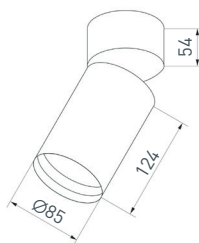

027543

SP-POLO-SURFACE-FLAP-R85-15W Day4000
[BK-WH, 40 deg]

Накладной светильник 15 Вт, черный круглый корпус, белая вставка, металл. Цвет свечения ДНЕВНОЙ 4000 К, св. поток 1100 лм, CRI(Ra)>80, угол 40°. Драйвер встроенный PRI: AC 220–240 В, SEC: DC 350 мА, 30–43 В, 15 Вт. Размеры: $\varnothing 85 \times 185$ мм.