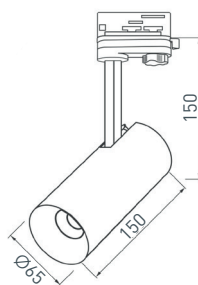

Электронная документация

СТЕНД

Светильники ARLIGHT-POLO-E24-
1760x600mm

ПАРАМЕТРЫ

Артикул	030620
Модель	Стенд Светильники ARLIGHT-POLO-E24-1760x600mm
Каркас	композит 3 мм
Материал	пленка, печать
Размеры профиля	600x1760x190 мм
Питание	230 В

Размеры: $\varnothing 85 \times 124 \times 190 \times 175$ мм.

027465

SP-POLO-TRACK-LEG-R65-8W Day4000
[BK-WH, 40 deg]

Трековый светильник 8 Вт, черный круглый корпус, белая вставка, металл. Цвет свечения ДНЕВНОЙ 4000 К, св. поток 570 лм, CRI(Ra)>80, угол 40°. Встроенный драйвер PRI: AC 220–240 В, SEC: DC 200 мА, 30–43 В, 8 Вт.