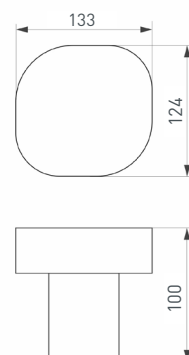

Уличный светодиодный светильник для подсветки дорожек мощностью 12 Вт. Цвет свечения: теплый (3000 К), световой поток 470 лм (CREE). Темно-серый алюминиевый корпус, экран из закаленного стекла, степень пылевлагозащиты IP54. Габаритные размеры: $\varnothing 120 \times 250$ мм. Питание от сети AC 230 В.

10

030002

LGD-SWAMP-BOLL-H100-7W Warm3000