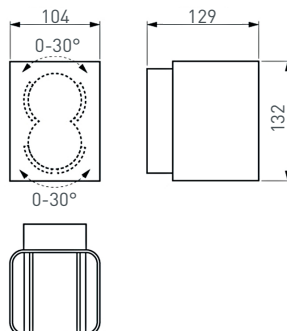

СВЕТИЛЬНИКИ ЛАНДШАФТНЫЕ

5

021933
LGD-Wall-Vario-J2G-12W Warm White

Уличный светодиодный светильник для стен мощностью 12 Вт.

Цвет свечения: теплый (3000 К), световой поток 750 лм (светодиоды 2×6 Вт CREE), изменяемый угол излучения 0–80°, свет направлен на 2 стороны (вверх и вниз). Темно-серый алюминиевый корпус, ударопрочный экран PC, степень пылевлагозащиты IP54. Габаритные размеры: 138×104×129 мм. Питание от сети AC 230 В.

6