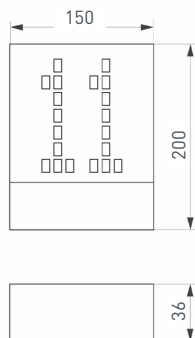

3 **031060**
LGD-SIGN-WALL-S150×200-3W Warm3000

Накладной настенный светильник-указатель мощностью 3 Вт.
Цвет свечения: теплый (3000 К), световой поток 150 лм.
Серый алюминиевый корпус, закаленное стекло, степень пылевлагозащиты IP54.
Габаритные размеры: 150×200×36 мм.
Питание от сети AC 230 В.