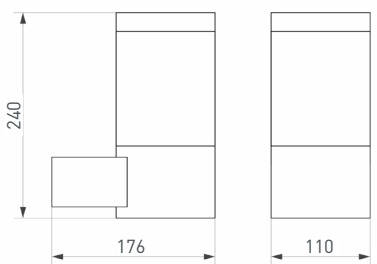

4 **029985**
LGD-STEM-WALL-10W Warm3000

Настенный светильник для подсветки входных групп и фасадов зданий мощностью 10 Вт.
Цвет свечения: теплый (3000 К), световой поток 670 лм.
Серый алюминиевый корпус, экран из поликарбоната, степень пылевлагозащиты IP65.
Габаритные размеры: 176×110×240 мм.
Питание от сети AC 230 В.