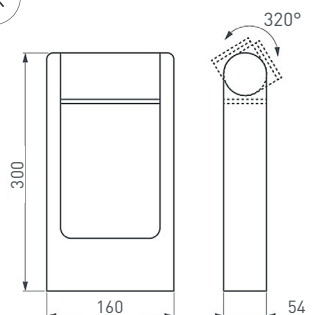

020397
LGD-Path-Frame-Rotary-H300G-6W Warm White

Уличный светодиодный светильник для подсветки дорожек мощностью 6 Вт.

Цвет свечения: теплый (3000 К), световой поток 276 лм (SMD). Темно-серый алюминиевый корпус, ударопрочный экран PC, изменяемый угол излучения (111°), свечение направлено на 2 стороны, степень пылевлагозащиты IP54. Габаритные размеры: 300×160×54 мм. Питание от сети AC 230 В.