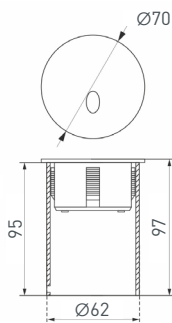

Уличный светодиодный светильник для подсветки дорожек мощностью 7 Вт. Цвет свечения: теплый (3000 К), световой поток 330 лм. Серый алюминиевый корпус, экран из поликарбоната, степень пылевлагозащиты IP65. Габаритные размеры: $133 \times 124 \times 100$ мм. Питание от сети AC 230 В.

11

031166

LT-GAP-R70-3W Warm3000