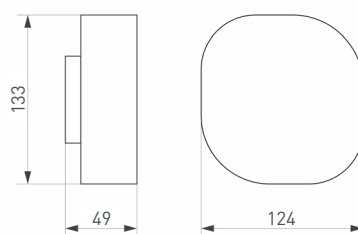

030001
LGD-SWAMP-WALL-7W Warm3000

Настенный светильник для подсветки фасадов зданий мощностью 7 Вт.

Цвет свечения: теплый (3000 К), световой поток 330 лм. Серый алюминиевый корпус, экран из поликарбоната, степень пылевлагозащиты IP65. Габаритные размеры: 133×124×49 мм. Питание от сети AC 230 В.

7