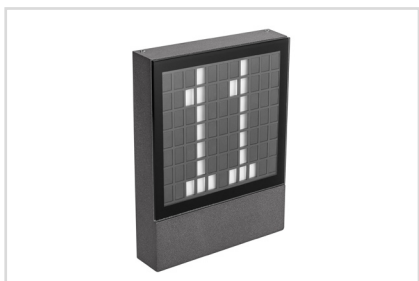

## СВЕТИЛЬНИКИ ЛАНДШАФТНЫЕ

1 **029973**  
LGD-PEARL-WALL-7W Warm3000

Накладной настенный светильник мощностью 7 Вт.  
Цвет свечения: теплый (3000 К), световой поток 540 лм, CRI>80, рассеянный свет.  
Серый алюминиевый корпус, рассеиватель из ударопрочного поликарбоната, степень пылевлагозащиты IP65.  
Габаритные размеры:  $\varnothing 220 \times 297 \times 338$  мм.  
Питание от сети AC 230 В.  
Встроенный драйвер.

2 **029976**  
LGD-FORMA-WALL-R90-12W Warm3000

Накладной настенный светильник мощностью 12 Вт.  
Цвет свечения: теплый (3000 К), световой поток 860 лм, CRI>80, угол излучения 44°.  
Серый алюминиевый корпус, оптическое закаленное стекло, свет вверх или вниз, степень пылевлагозащиты IP54.  
Габаритные размеры: 133×90×182 мм.  
Питание от сети AC 230 В.  
Встроенный драйвер.

3 **031060**  
LGD-SIGN-WALL-S150×200-3W Warm3000

Накладной настенный светильник-указатель мощностью 3 Вт.  
Цвет свечения: теплый (3000 К), световой поток 150 лм.  
Серый алюминиевый корпус, закаленное стекло, степень пылевлагозащиты IP54.  
Габаритные размеры: 150×200×36 мм.  
Питание от сети AC 230 В.

4 **029985**  
LGD-STEM-WALL-10W Warm3000

Настенный светильник для подсветки входных групп и фасадов зданий мощностью 10 Вт.  
Цвет свечения: теплый (3000 К), световой поток 670 лм.  
Серый алюминиевый корпус, экран из поликарбоната, степень пылевлагозащиты IP65.  
Габаритные размеры: 176×110×240 мм.  
Питание от сети AC 230 В.