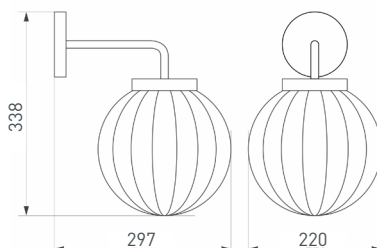

## ПАРАМЕТРЫ

Артикул	<b>033124</b>
Модель	<b>стенд ландшафтные светильники Е32-2360×1000mm</b>
Каркас	<b>композит 3 мм</b>
Материал	<b>пленка, печать</b>
Размеры профиля	<b>1000×2360×347 мм</b>
Питание	<b>230 В</b>

## СВЕТИЛЬНИКИ ЛАНДШАФТНЫЕ

1 **029973**  
LGD-PEARL-WALL-7W Warm3000

Накладной настенный светильник мощностью 7 Вт.  
Цвет свечения: теплый (3000 К), световой поток 540 лм, CRI>80, рассеянный свет.  
Серый алюминиевый корпус, рассеиватель из ударопрочного поликарбоната, степень пылевлагозащиты IP65.  
Габаритные размеры:  $\varnothing 220 \times 297 \times 338$  мм.  
Питание от сети AC 230 В.  
Встроенный драйвер.