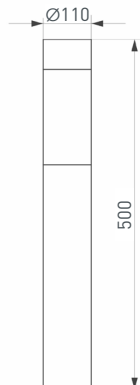

029966
LGD-STEM-BOLL-H500-10W Warm3000

Уличный светодиодный светильник для подсветки дорожек мощностью 10 Вт.

Цвет свечения: теплый (3000 К), световой поток 670 лм. Серый алюминиевый корпус, экран из поликарбоната, степень пылевлагозащиты IP65. Габаритные размеры: Ø110×500 мм. Питание от сети AC 230 В.

8