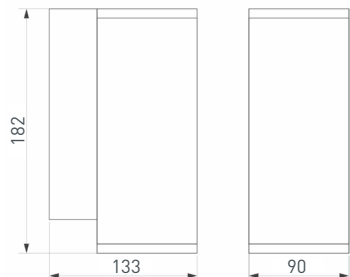

2 **029976**
LGD-FORMA-WALL-R90-12W Warm3000

Накладной настенный светильник мощностью 12 Вт.
Цвет свечения: теплый (3000 К), световой поток 860 лм, CRI>80, угол излучения 44°.
Серый алюминиевый корпус, оптическое закаленное стекло, свет вверх или вниз, степень пылевлагозащиты IP54.
Габаритные размеры: 133×90×182 мм.
Питание от сети AC 230 В.
Встроенный драйвер.