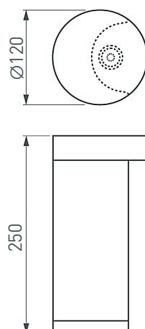

СВЕТИЛЬНИКИ ЛАНДШАФТНЫЕ

9

020395

LGD-Path-Round120-H250G-12W Warm White