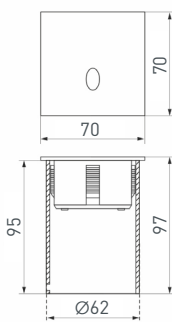

Светодиодный встраиваемый круглый светильник для стен и лестниц мощностью 3 Вт. Цвет свечения: теплый (3000 К), световой поток 120 лм, CRI>80, угол излучения 30° . Черный алюминиевый корпус, степень пылевлагозащиты IP65. Габаритные размеры: $\varnothing 70 \times 97$ мм (закладная часть: $\varnothing 62 \times 95$ мм). Питание от сети AC 230 В.

12

031167

LT-GAP-S70x70-3W Warm3000