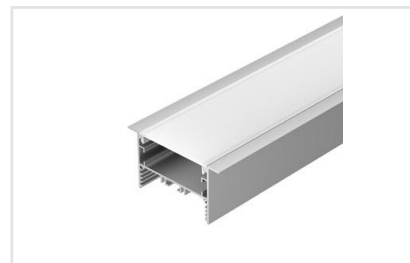

Накладной/подвесной профиль для линий света. Анодированный алюминий. Размер 2000x50x34 мм. Цена за 1м. Экраны, заглушки отдельно.

Артикул 019292

Встраиваемый профиль для линий света. Анодированный алюминий. Длина 2000мм, ширина 62мм (с фланцем). Цена за 1м. Экраны, заглушки отдельно. Паз для установки 49x30,6 мм.

Артикул 021374

Белый окрашенный алюминиевый профиль в комплекте с матовым экраном. Длина 2500мм. Цена за комплект 2,5м. Белые заглушки в комплекте (2 шт.). Крепления отдельно.

Артикул 029033

Встраиваемый профиль с фланцем для линий света, с отсеком для блока питания. Анодированный алюминий. Размер 2000x65x34 мм (с фланцем). Цена за 1м. Экраны, заглушки отдельно.