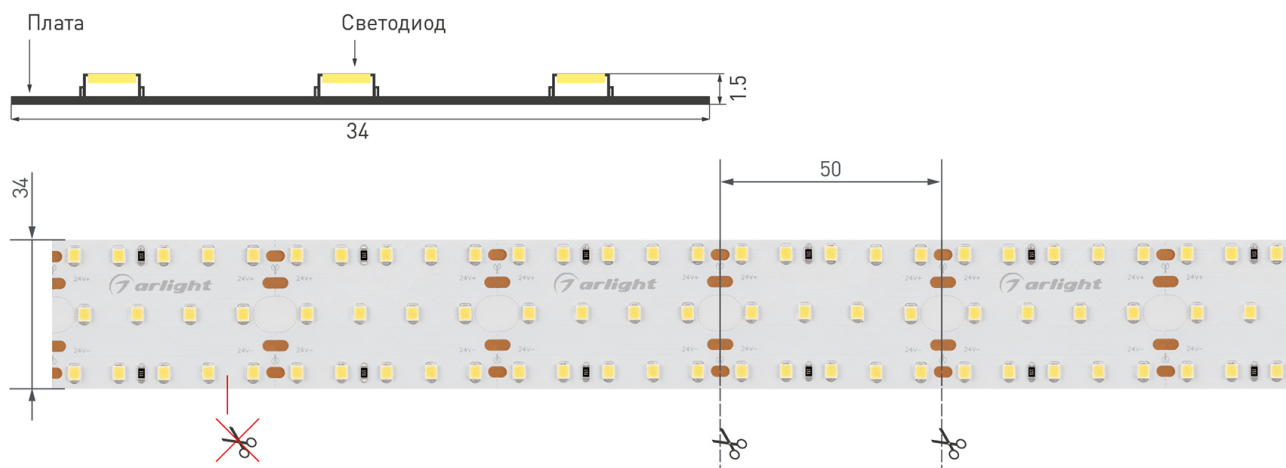

КОНСТРУКТИВНЫЙ ЧЕРТЕЖ