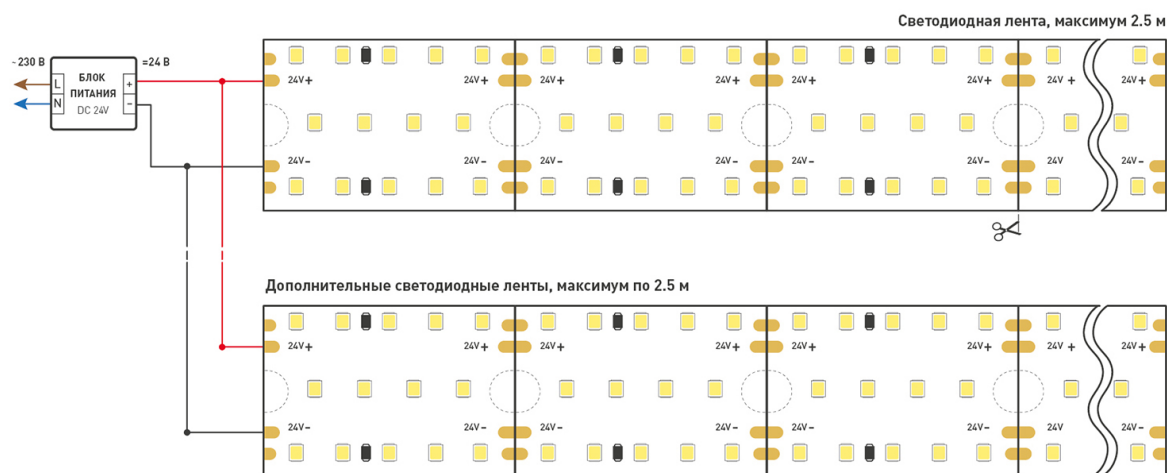

Не допускается резать ленту в необозначенном месте.

Ленту можно резать только в обозначенных местах по линии между контактными площадками для пайки.

ФОТОМЕТРИЯ

ДИАГРАММА ОСВЕЩЕННОСТИ

КСС (КРИВАЯ СИЛЫ СВЕТА)

РЕКОМЕНДАЦИИ ПО ПОДКЛЮЧЕНИЮ И УСТАНОВКЕ

Максимальная длина подключения ленты – 2.5 м (1 катушка).

Схема подключения нескольких светодиодных лент с одной стороны.

КАК СГИБАТЬ ЛЕНТУ

Правильный изгиб ленты. Минимальный радиус изгиба указан в инструкции к ленте.

Внимание!

Ленту нельзя изгибать в горизонтальной плоскости, перекручивать, растягивать, изламывать или сгибать под прямым углом. Не допускается подвешивать к ленте любые предметы или грузы.

Не складывать