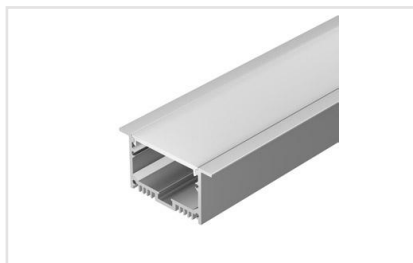

Артикул 019292

Встраиваемый профиль для линий света. Анодированный алюминий. Длина 2000мм, ширина 62мм (с фланцем). Цена за 1м. Экраны, заглушки отдельно. Паз для установки 49x30,6 мм.